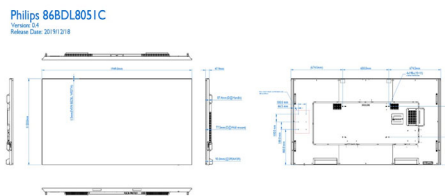

## Méretek

- Egység méretei (Sz x Ma x Mé): 1949 x 1120,00 x 77,50 (a fali rögzítésnél), 93,00 (a max. távolságnál) mm
- A készülék méretei hüvelykben (Sz x Ma x Mé): 76,73 x 44,09 x 3,05 (a fali rögzítésnél), 3,66 (a max. távolságnál) hüvelyk
- Keretvastagság: 1,50 mm (egyenletes)
- Termék tömege (fontban): 175,27 lb
- Termék tömege: 79,5 kg