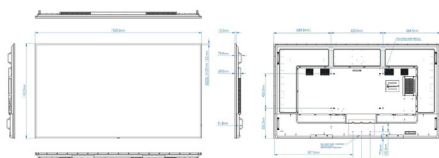

Звук

- Встроенные АС: Среднеквадратичная мощность 2 x 10 Вт

Аксессуары

- Входящие в комплект аксессуары: Краткое руководство пользователя, Кабель RS232, Шнур питания сети переменного тока, Кабель с ИК-датчиком (1,8 м), Пульт ДУ и батареи типа AAA
- Аксессуары в комплекте: Кабель шлейфового соединения RS232, Логотип Philips (x1), Крышка выключателя АС, Крышка для USB (1 шт.), Винты

Мультимедийные приложения

- USB — воспроизведение аудио: AAC, HEAAC, MPEG
- USB — воспроизведение изображений: BMP, JPEG, PNG
- USB — воспроизведение видео: MPEG, H.263, H.264, H.265

Прочее

- Языки экранных меню: Английский, Французский, Немецкий, Испанский, Польский, Турецкий, Русский, Итальянский, Упрощенный китайский, Традиционный китайский, Арабский, Японский, Датский, Голландский, Финский, Норвежский, Португальский, Шведский
- Подтвержденное соответствие нормативам: CE, RoHS, BSMI, CB, CCC, CU, ЭМП, ETL, FCC класса А, PSB, VCCI, J-Moss, PSE
- Гарантия: Гарантия на 3 года

Встроенный плеер

- ЦП/процессор: 2 x A53 + 2 x A73
- GPU: ARM Mali G51
- Память: 3 Гб DDR
- Память: 32 Гб eMMC

Дата выпуска 2022-10-19

Версия: 9.0.1

12 NC: 8670 001 68937
EAN: 87 12581 76937 6

© 2022 Koninklijke Philips N.V.
Все права защищены.

Характеристики могут меняться без предварительного уведомления. Торговые марки являются собственностью Koninklijke Philips N.V. или соответствующих владельцев.

www.philips.com