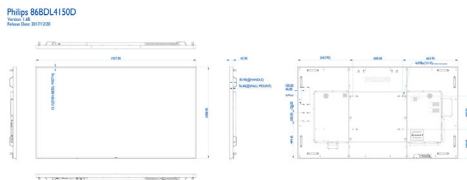

Công suất

- Tiêu thụ năng lượng khi chờ: <0,5 W
- Mạng lưới điện: 100 ~ 240 VAC, 50 ~ 60 Hz
- Tiêu thụ (Điện hình): 220W +/- 10% W

Điều kiện vận hành

- Phạm vi nhiệt độ (vận hành): 0 ~ 40 °C
- Phạm vi nhiệt độ (bảo quản): -20 ~ 60 °C
- Độ ẩm tương đối: 20%~ 80% (vận hành), 10%-90% (bảo quản) %
- Độ cao so với mực nước biển: 0 ~ 3000 m
- MTBF: 50.000 giờ

Âm thanh

- Loa tích hợp: 2 x 10W RMS

Phụ kiện

- Phụ kiện đi kèm: Bộ điều khiển từ xa, Pin cho bộ điều khiển từ xa, Hướng dẫn khởi động nhanh, Cáp RS232, Cáp nguồn AC, Cáp HDMI, Cáp cắm biên

IR (1,8 M)

- Phụ kiện đi kèm: Cáp chuỗi nối tiếp RS232, Nắp che khe cắm thẻ SD

Ứng dụng đa phương tiện

- Âm thanh phát lại USB: AAC, M4A, MP3, WMA
- Hình ảnh phát lại USB: BMP, JPEG, JPG, PNG
- Video phát lại USB: ASF, AVI, DAT, FLV, MKV, MP4, MPEG, MPG, TS, VOB, WEBM, WMV

Những thông tin khác

- Ngôn ngữ hiển thị trên màn hình: Tiếng Anh, Tiếng Pháp, Tiếng Đức, Tiếng Tây Ban Nha, Tiếng Ba Lan, Tiếng Thổ Nhĩ Kỳ, Tiếng Nga, Tiếng Ý, Tiếng Trung giản thể, Tiếng Trung truyền thống, Tiếng A Rập, Tiếng Nhật Bản, Tiếng Đan Mạch, Tiếng Hà Lan, Tiếng Phần Lan, Tiếng Na Uy, Tiếng Bồ Đào Nha, Tiếng Thụy Điển
- Chứng nhận tuân thủ quy định: CE, FCC, Lóp B, UL/cUL, C-Tick, RoHS, GOST, BSMI, CB
- Bảo hành: Bảo hành 3 năm

Trình phát tích hợp

- CPU: Cortex-A72 @2GHz hai lõi, Cortex-A53 @ 1,5GHz bốn lõi
- GPU: ARM Mali-T864
- Bộ nhớ: DDR3 4GB
- Bảo quản: eMMC 64G

Ngày phát hành
2018-09-28

Phiên bản: 1.2.1

12 NC: 8670 001 51777
EAN: 87 12581 75013 8

© 2018 Tập đoàn Koninklijke Philips N.V.
Bản quyền đã được bảo hộ.

Các thông số có thể thay đổi mà không cần thông báo.
Các nhãn hiệu thuộc sở hữu của tập đoàn Koninklijke Philips N.V. hoặc của các chủ sở hữu tương ứng.

www.philips.com