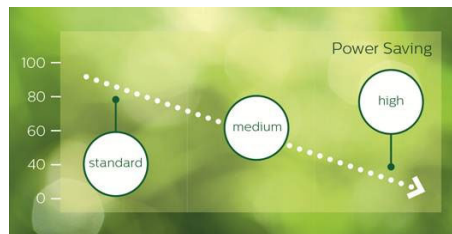

SmartPower

Cường độ ánh sáng nền có thể được điều khiển và thiết lập từ trước bởi hệ thống nhằm làm giảm tiêu thụ năng lượng lên đến 50%, tiết kiệm đáng kể chi phí năng lượng.

86BDL4150D/00