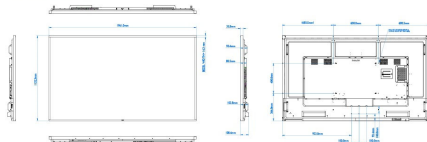

Мультимедийные приложения

- USB — воспроизведение аудио: AAC, M4A, WMA, MP3
- USB — воспроизведение видео: MKV, MP4, MPEG, MPG, TS, VOB, ASF, AVI, DAT, FLV, WEBM, WMV
- USB — воспроизведение изображений: BMP, JPEG, PNG, JPG

Прочее

- Языки экранного меню: Английский, Французский, Немецкий, Испанский, Польский, Турецкий, Русский, Итальянский, Упрощенный китайский, Традиционный китайский, Арабский, Японский, Датский, Голландский, Финский, Норвежский, Португальский, Шведский
- Подтвержденное соответствие нормативам: CE, RoHS, BSMI, CB, ETL, FCC класса А, PSB, ЭМП, EAC
- Гарантия: Гарантия на 3 года

Характеристики

- Технология Multi-Touch: Улучшенный ИК-сенсор
- Plug & Play: Поддержка стандарта HID
- Защитное стекло: Без бликов, Закаленное защитное стекло
- Точки касания: 20 одновременно активных точек касания

Встроенный плеер

- ЦП/процессор: MTK5680
- GPU: DDR4 4 ГБ
- Память: 4 ГБ ОЗУ
- Память: 32 Гб eMMc
- Wi-Fi: AP(WC0SR2511-88112BU), STA(WCT5GM2511MT7668AU)

Дата выпуска 2022-04-21

Версия: 12.0.1

12 NC: 8670 001 66465
EAN: 87 12581 76602 3

© 2022 Koninklijke Philips N.V.
Все права защищены.

Характеристики могут меняться без предварительного уведомления. Торговые марки являются собственностью Koninklijke Philips N.V. или соответствующих владельцев.

www.philips.com