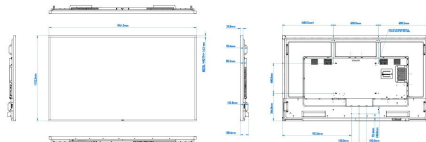

Hang

- Beépített hangszórók: 2 x 20 W RMS

Tartozékok

- Mellékelt tartozékok: Távezérlő, Elemek a távezérlőhöz, Gyors üzembe helyezési útmutató, RS232 kábel, Hálózati tápkábel, HDMI kábel, IR érzékelő kábele (1,8 m)
- Mellékelt tartozékok: RS232 soros összefűzőkábel, Tisztítókendő (1 db), DVI-D kábel (1,8 m), M2 csavar (2 db), M3 csavar (2 db), Philips logó (1 db), Érintőceruza (2 db), Touch USB (1 db), USB-fedél (1 db)
- Opcionális tartozékok: Képatadó dongle

Multimédiás alkalmazások

- USB audiólejátszás: AAC, M4A, WMA, MP3
- USB videolejátszás: MKV, MP4, MPEG, MPG, TS, VOB, ASF, AVI, DAT, FLV, WEBM, WMV
- USB képlejátszás: BMP, JPEG, PNG, JPG

Egyéb

- Képernyőn megjelenő nyelvek: angol, francia, német, spanyol, lengyel, török, orosz, olasz, egyszerűsített kínai, hagyományos kínai, arab, japán, dán, holland, finn, norvég, portugál, svéd
- Előírt jóváhagyások: CE, RoHS, BSMI, CB, ETL, FCC, A osztály, PSB, EMF, EAC
- Jótállás: 3 év garancia

Interaktivitás

- Multi-touch technológia: Fejlett infravörös érintőképernyő
- Plug & Play: HID-kompatibilis
- Védőüveg: Csillagvédelemmel ellátott, Temperált biztonsági üveg
- Érintőpontok: 20 egyszerre használható érintőpont

Belső lejátszó

- CPU: MTK5680
- GPU: DDR4 4GB
- Memória: 4 GB RAM
- Tárolás: 32 GB eMMC
- Wi-Fi: AP(WC0SR2511-88112BU), STA(WCT5GM2511MT7668AU)

Kiadás dátuma
2021-09-24

Verzió: 11.0.1

12 NC: 8670 001 66465
EAN: 87 12581 76602 3

© 2021 Koninklijke Philips N.V.
Minden jog fenntartva.

A műszaki adatok előzetes figyelmeztetés nélkül változhatnak. Minden védjegy a Koninklijke Philips N.V. céget, vagy az illető jogtulajdonost illeti

www.philips.com