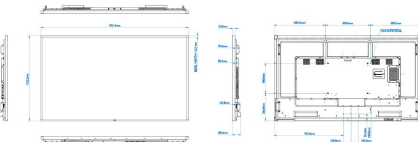

Hang

- Beépített hangszórók: 2 x 20 W RMS

Tartozékok

- Mellékelt tartozékok: Távezérlő, Elemek a távezérlőhöz, Gyors üzembe helyezési útmutató, RS232 kábel, Hálózati tápkábel, HDMI kábel, IR érzékelő kábele (1,8 m)
- Mellékelt tartozékok: RS232 soros összefűzőkábel, Tisztítókendő (1 db), DVI-D kábel (1,8 m), M2 csavar (2 db), M3 csavar (2 db), Philips logó (1 db), Érintőceruza (2 db), Touch USB (1 db), USB-fedél (1 db)
- Opcionális tartozékok: Képatadó dongle

Multimédiás alkalmazások

- USB audiólejátszás: AAC, M4A, WMA, MP3
- USB videolejátszás: MKV, MP4, MPEG, MPG, TS, VOB, ASF, AVI, DAT, FLV, WEBM, WMV
- USB képlejátszás: BMP, JPEG, PNG, JPG

Egyéb

- Képernyőn megjelenő nyelvek: angol, francia, német, spanyol, lengyel, török, orosz, olasz, egyszerűsített kínai, hagyományos kínai, arab, japán, dán, holland, finn, norvég, portugál, svéd
- Előírt jóváhagyások: CE, RoHS, BSMI, CB, ETL, FCC, A osztály, PSB, EMF, EAC
- Jótállás: 3 év garancia

Interaktivitás

- Multi-touch technológia: Fejlett infravörös érintőképernyő
- Plug & Play: HID-kompatibilis
- Védőüveg: Csillagvédelemmel ellátott, Temperált biztonsági üveg
- Érintőpontok: 20 egyszerre használható érintőpont

Belső lejátszó

- CPU: MTK5680
- GPU: DDR4 4GB
- Memória: 4 GB RAM
- Tárolás: 32 GB eMMC
- Wi-Fi: AP(WC0SR2511-88112BU), STA(WCT5GM2511MT7668AU)

Kiadás dátuma
2022-07-22

Verzió: 12.0.1

12 NC: 8670 001 66465
EAN: 87 12581 76602 3

© 2022 Koninklijke Philips N.V.
Minden jog fenntartva.

A műszaki adatok előzetes figyelmeztetés nélkül változhatnak. Minden védjegy a Koninklijke Philips N.V. céget, vagy az illető jogtulajdonost illeti

www.philips.com