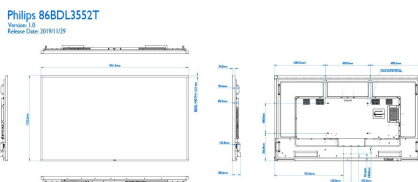

Ääni

- Sisäiset kaiuttimet: 2 x 20 W RMS

Lisätarvikkeet

- Mukana tulevat lisätarvikkeet: Kaukosäädin, Kaukosäätimen paristot, Pikaopas, RS232-johto, Virtajohto, HDMI-kaapeli, Infrapunatunnistinkaapeli (1,8 m)
- Mukana tulevat lisätarvikkeet: RS232- ketjutusjärjestelmän johto, Puhdistusliina (x1), DVI-D-johto (1,8 m), M2-ruuvi (x2), M3-ruuvi (x2), Philips-logo (x1), Kosketuskynä (x2), Kosketus-USB (x1), USB-suojus (x1)
- Lisätarvikkeet: CastTo-sovitin

Multimediasovellukset

- USB-toisto, ääni: AAC, M4A, WMA, MP3
- USB-toisto, video: MKV, MP4, MPEG, MPG, TS, VOB, ASF, AVI, DAT, FLV, WEBM, WMV
- USB-toisto, kuva: BMP, JPEG, PNG, JPG

Yleistä

- Näyttökielet: englantia, ranska, saksa, espanja, puola, turkki, venäjä, italia, kiina (yksinkertaistettu), kiina (perint.), arabia, japani, tanska, hollanti, suomi, norja, portugali, ruotsi
- Säännöstenmukaiset hyväksynnät: CE, RoHS, BSMI, CB, ETL, FCC, luokka A, PSB, EMF, EAC
- Takuu: 3 vuoden takuu

Vuorovaiikutteisuus

- Monikosketustekniikka: Edistynyt infrapunakosketus
- Plug and Play: HID-yhteensopiva
- Suojalasi: Häikäisemätön, Karkaistu turvalasi
- Kosketuskohdat: 20 samanaikaisesti toimivaa kosketuskohtaa

Sisäinen mediasoitin

- Keskusyksikkö: MTK5680
- Grafiikkasuoritin: DDR4 4 Gt
- Muisti: 4 Gt RAM
- Tallennustila: 32 Gt eMMC
- WiFi: AP(WC0SR2511-88112BU), STA(WCT5GM2511MT7668AU)

Julkaisupäivä 2021-09-22

Versio: 11.0.1

12 NC: 8670 001 66465
EAN: 87 12581 76602 3

© 2021 Koninklijke Philips N.V.
Kaikki oikeudet pidätetään.

Tiedot voivat muuttua ilman erillistä ilmoitusta.
Tavaramerkit ovat Koninklijke Philips N.V:n tai omistajiensa omaisuutta.

www.philips.com