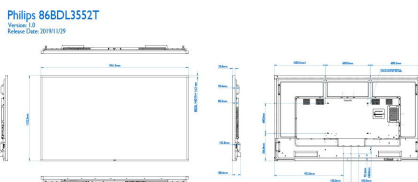

Ήχος

- Ενσωματωμένα ηχεία: 2 x 20W RMS

Αξεσουάρ

- Συμπεριλαμβανόμενα αξεσουάρ: Τηλεχειριστήριο, Μπαταρίες για τηλεχειριστήριο, Οδηγός γρήγορης έναρξης, Καλώδιο RS232, Καλώδιο ρεύματος AC, Καλώδιο HDMI, Καλώδιο αισθητήρα IR (1,8 m), Καλώδιο USB
- Συμπεριλαμβανόμενα αξεσουάρ: Καλώδιο αλυσιδωτής σύνδεσης RS232, Γραφίδα passive X2
- Προαιρετικά αξεσουάρ: Κλειδί προστασίας CastTo

Εφαρμογές πολυμέσων

- Αναπαραγωγή ήχου USB: AAC, AIF, AIFF, ASF, M3U, M4A, MP3, MP4, PLS, WAV, WMA
- Αναπαραγωγή βίντεο USB: ISM, M2TS, M4V, Manifest, MK3D, MKV, MP4, MPD, MPEG, MPG, MT2, MTS, TS, VOB
- Αναπαραγωγή εικόνας USB: BMP, GIF, JPEG, PNG

Διάφορα

- Γλώσσες προβολής επί της οθόνης: Αγγλικά, Γαλλικά, Γερμανικά, Ισπανικά, Πολωνικά, Τουρκικά, Ρωσικά, Ιταλικά, Απλοποιημένα κινέζικα, Παραδοσιακά Κινεζικά, Αραβικά, Ιαπωνικά, Δανικά, Ολλανδικά, Φινλανδικά, Νορβηγικά, Πορτογαλικά, Σουηδικά
- Εγκρίσεις Εποπτικών Αρχών: CE, UL/cUL, CCC, RoHS, BSMI, CB, VCCI, EAC, FCC, Κλάση B, PSB
- Εγγύηση: Εγγύηση 3 ετών

Αλληλεπίδραση

- Τεχνολογία πολλαπλών αγγιγμάτων αφής: Υπέρυβρη αφή
- Τοποθέτηση και άμεση λειτουργία: Συμβατότητα με HID
- Προστατευτικό γυαλί: Αντιθαμβωτικό, Αντιανακλαστικό, Σκληρυμένο γυαλί ασφαλείας
- Σημεία αφής: 20 ταυτόχρονα σημεία αφής

Εσωτερική συσκευή αναπαραγωγής

- CPU: MTK5680
- GPU: DDR4 4GB
- Μνήμη: 4GB RAM
- Αποθήκευση: 32 GB eMMC
- Wi-Fi: 2G/5G 2T2R, Διπλή ζώνη 802.11 a/b/g/n/ac

Ημερομηνία έκδοσης
2020-09-04

Έκδοση: 2.0.1

12 NC: 8670 001 66465
EAN: 87 12581 76602 3

© 2020 Koninklijke Philips N.V.
Με την επιφύλαξη παντός δικαιώματος.

Οι προδιαγραφές ενδέχεται να αλλάζουν χωρίς προειδοποίηση. Τα εμπορικά σήματα ανήκουν στην Koninklijke Philips N.V. ή στους αντίστοιχους ιδιοκτήτες.

www.philips.com