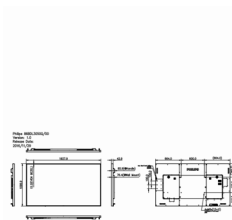

Energía

- Alimentación: 100 ~ 240 VAC, 50 ~ 60 Hz

- Consumo (modo de encendido): 302 W
- Consumo de energía en modo de espera: <0,5W
- Funciones de ahorro de energía: Smart Power

Sonido

- Altavoces integrados: 2 x 10 W RMS

Accesorios

- Accesorios incluidos: Cable de corriente alterna, Cable RS232, Control remoto, Baterías para control remoto, Guía de inicio rápido, Cable HDMI, Cable sensor de infrarrojos (1,8 m)
- Accesorios opcionales: Soporte para mesa
- Accesorios incluidos: Cable para conexión en cadena RS232, Tapa de USB y tornillo x1

Aplicaciones multimedia

- Reproducción de video USB: MKV, MP4, MPEG, MPG, TS, VOB, WMV, ASF, AVI, DAT, FLV, MOV, TRP, WEBM
- Imagen de reproducción USB: BMP, JPEG, JPG, PNG
- Audio de reproducción USB: AAC, M4A, MP3, WMA

Varios

- Garantía: 3 años de garantía
- Idiomas de los menús en pantalla: Árabe, Chino simplificado, Chino tradicional, Inglés, Francés, Alemán, Italiano, Polaco, Ruso, Español, Turco, Japonés, Checo, Danés, Holandés, Finlandés, Noruego, Portugués, Sueco
- Aprobaciones reglamentarias: CE, UL/cUL, CB, FCC Clase B, BSMI, CCC, EAC, EMF, EnergyStar 7.0, PSB

Reproductor interno

- Almacenamiento: eMMC de 8 GB
- CPU: Quad Core Full HD
- Memoria: DDR3 de 2 GB

Fecha de publicación
2022-05-16

Versión: 5.2.1

12 NC: 8670 001 42309
EAN: 87 12581 74360 4

© 2022 Koninklijke Philips N.V.
Todos los derechos reservados.

Las especificaciones quedan sujetas a modificaciones sin previo aviso. Las marcas comerciales son propiedad de Koninklijke Philips N.V. o sus respectivos titulares.

www.philips.com