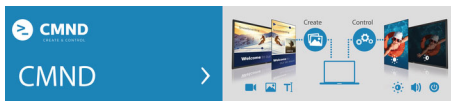

Destacados

Resolución 4K Ultra HD

Disfruta Signage Solutions como nunca antes gracias a la resolución cuatro veces superior a la de una pantalla Full HD convencional. Los 3840 x 2160 píxeles proporcionan una imagen tan refinada y realista que parece una ventana a un nuevo mundo.

Funciona con Android

Con el sistema operativo Android integrado en la pantalla, puede trabajar con los sistemas operativos más desarrollados del planeta y guardar su propia aplicación directamente en la pantalla. O bien, elija entre la amplia biblioteca de aplicaciones Android y reproduzca contenido desde ella. Con el programador integrado, puede organizar sus aplicaciones y contenido en función de sus clientes y de la hora del día, y con la función de orientación automática, podrá mostrar el contenido en posición vertical u horizontal con solo girar la pantalla.

CMND

La sólida plataforma de administración de contenido, CMND, devuelve el poder a tus manos. Actualiza y administra contenido con CMND & Create o controla tu configuración con CMND & Control. Todo es posible con CMND.