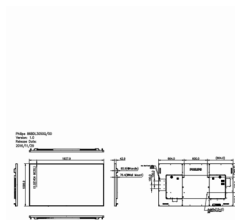

Kondisi pengoperasian

- Ketinggian: 0 ~ 3000 m
- Kisaran suhu (pengoperasian): 0 ~ 40 °C
- Kisaran suhu (penyimpanan): -20 ~ 60 °C
- Kelembapan relatif: 20 ~ 80 (pengoperasian), 10 - 90% (penyimpanan) %
- MTBF: 50.000 jam

Daya

- Stopkontak: 100 ~ 240 VAC, 50 ~ 60 Hz
- Konsumsi (Mode aktif): 302 W
- Konsumsi sebesar 350 nit: 265W
- Penggunaan daya siaga: <0,5W
- Fitur Hemat Daya: Smart Power
- Kelas Label Energi: G

Suara

- Speaker terpasang: 2 x 10W RMS

Aksesori

- Aksesori disertakan: Kabel Daya AC, Kabel RS232, Remote Control, Baterai untuk remote control, Panduan cepat, Kabel HDMI, Kabel sensor IR (1,8M)
- Aksesori Disertakan: kabel daisy-chain RS232, Tutup USB dan 1x sekrup

Aplikasi Multimedia

- Pemutaran Video USB: MKV, MP4, MPEG, MPG, TS, VOB, WMV, ASF, AVI, DAT, FLV, MOV, TRP, WEBM
- Pemutaran Gambar USB: BMP, JPEG, JPG, PNG
- Pemutaran Audio USB: AAC, M4A, MP3, WMA

Lain-lain

- Jaminan: Garansi 3 tahun
- Bahasa pada Layar: Arab, Mandarin Sederhana, Cina Tradisional, Indonesia, Prancis, Jerman, Italia, Polandia, Rusia, Spanyol, Turki, Jepang, Ceko, Denmark, Belanda, Finlandia, Norwegia, Portugis, Swedia
- Persetujuan peraturan: CE, UL/cUL, CB, FCC, Kelas B, BSMI, CCC, EAC, EMF, EnergyStar 7.0, PSB

Pemutar Internal

- Penyimpanan: 8GB eMMC
- CPU: Quad Core Full HD
- Memori: 2GB DDR3

Tanggal dikeluarkan
2021-03-03

Versi: 16.3.1

12 NC: 8670 001 42309
EAN: 87 12581 74360 4

© 2021 Koninklijke Philips N.V.
Hak cipta dilindungi undang-undang.

Spesifikasi dapat berubah sewaktu-waktu tanpa pemberitahuan. Merek dagang adalah milik Koninklijke Philips N.V. atau pemiliknya masing-masing.

www.philips.com