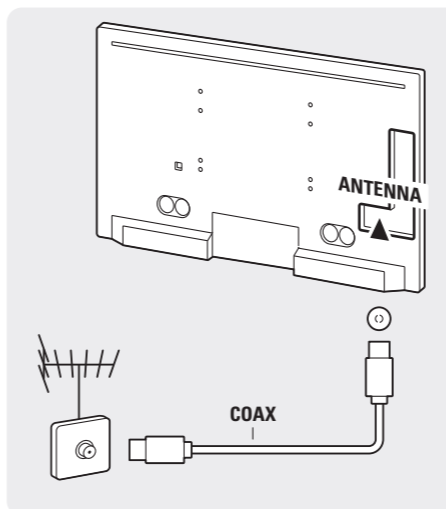

VESA 600x400 M6

68kg

- **English** Read the safety instructions.
- **Български** Прочетете инструкциите за безопасност.
- **Čeština** Přečtěte si bezpečnostní pokyny.
- **Hrvatski** Pročitajte sigurnosne upute.
- **Dansk** Læs sikkerhedsforskrifterne.
- **Deutsch** Lesen Sie die Sicherheitshinweise.
- **Ελληνικά** Διαβάστε τις οδηγίες ασφαλείας.
- **Eesti** Lugege ohutusjuhendeid.
- **Español** Lea las instrucciones de seguridad.
- **Français** Lisez les consignes de sécurité.
- **Italiano** Leggere le istruzioni di sicurezza.
- **Қазақша** Қорғаныстық нұсқаулар.
- **Latviešu** Izlasiet drošības norādījumus.
- **Lietuvių** Perskaitykite saugos instrukcijas.
- **Magyar** Olvassa el a biztonsági utasításokat.
- **Nederlands** Lees de veiligheidsvoorschriften.

- **Norsk** Les sikkerhetsforskriften.
- **Polski** Zapoznaj się z instrukcjami bezpieczeństwa.
- **Português** Leia as instruções de segurança.
- **Română** Citiți instrucțiunile de siguranță.
- **Русский** Читайте инструкции по технике безопасности.
- **Srpski** Pročitajte bezbednosna uputstva.
- **Slovenščina** Preberite varnostna navodila.
- **Slovenský** Prečítajte si bezpečnostné pokyny.
- **Suomi** Lue turvaohjeet.
- **Svenska** Läs säkerhetsinstruktionerna.
- **ภาษาไทย** โปรดอ่านคำแนะนำด้านความปลอดภัย
- **Türkçe** Güvenlik talimatlarını okuyun.
- **Українська** Читайте інструкції з техніки безпеки.

العربية قراءة تعليمات السلامة.
עברית קראו את הוראות הבטיחות

SmartTV

philips.com/connectivityguide