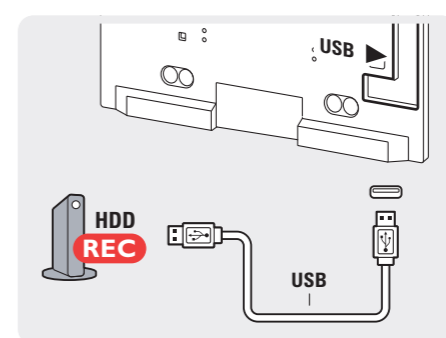

VESA 600x400 M6

68kg

- **English** Read the safety instructions.
- **Български** Прочетете инструкциите за безопасност.
- **Čeština** Přečtěte si bezpečnostní pokyny.
- **Hrvatski** Pročitajte sigurnosne upute.
- **Dansk** Læs sikkerhedsforskrifterne.
- **Deutsch** Lesen Sie die Sicherheitshinweise.
- **Ελληνικά** Διαβάστε τις οδηγίες ασφαλείας.
- **Eesti** Lugege ohutusjuhendeid.
- **Español** Lea las instrucciones de seguridad.
- **Français** Lisez les consignes de sécurité.
- **Italiano** Leggere le istruzioni di sicurezza.
- **Қазақша** Қорғаныстық нұсқаулар.
- **Latviešu** Izlasiet drošības norādījumus.
- **Lietuvių** Perskaitykite saugos instrukcijas.
- **Magyar** Olvassa el a biztonsági utasításokat.
- **Nederlands** Lees de veiligheidsvoorschriften.

- **Norsk** Les sikkerhetsforskriften.
- **Polski** Zapoznaj się z instrukcjami bezpieczeństwa.
- **Português** Leia as instruções de segurança.
- **Română** Citiți instrucțiunile de siguranță.
- **Русский** Читайте инструкции по технике безопасности.
- **Srpski** Pročitajte bezbednosna uputstva.
- **Slovenščina** Preberite varnostna navodila.
- **Slovenský** Prečítajte si bezpečnostné pokyny.
- **Suomi** Lue turvaohjeet.
- **Svenska** Läs säkerhetsinstruktionerna.
- **ภาษาไทย** โปรดอ่านคำแนะนำด้านความปลอดภัย
- **Türkçe** Güvenlik talimatlarını okuyun.
- **Українська** Читайте інструкції з техніки безпеки.

العربية قراءة تعليمات السلامة.
עברית קראו את הוראות הבטיחות

SmartTV

philips.com/connectivityguide