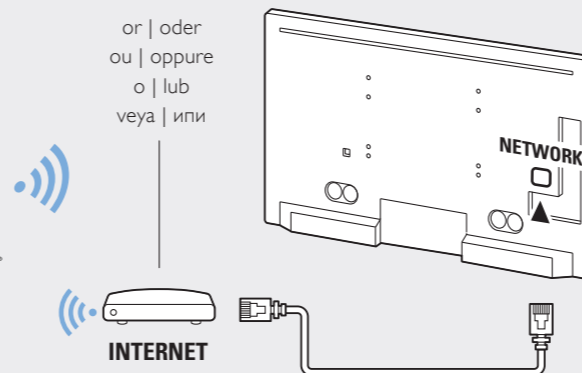

VESA 600x400 M6

68kg

- **English** Read the safety instructions.
- **Български** Прочетете инструкциите за безопасност.
- **Čeština** Přečtěte si bezpečnostní pokyny.
- **Hrvatski** Pročitajte sigurnosne upute.
- **Dansk** Læs sikkerhedsforskrifterne.
- **Deutsch** Lesen Sie die Sicherheitshinweise.
- **Ελληνικά** Διαβάστε τις οδηγίες ασφαλείας.
- **Eesti** Lugege ohutusjuhendeid.
- **Español** Lea las instrucciones de seguridad.
- **Français** Lisez les consignes de sécurité.
- **Italiano** Leggere le istruzioni di sicurezza.
- **Қазақша** Қорғаныстық нұсқаулар.
- **Latviešu** Izlasiet drošības norādījumus.
- **Lietuvių** Perskaitykite saugos instrukcijas.
- **Magyar** Olvassa el a biztonsági utasításokat.
- **Nederlands** Lees de veiligheidsvoorschriften.

- **Norsk** Les sikkerhetsforskriften.
- **Polski** Zapoznaj się z instrukcjami bezpieczeństwa.
- **Português** Leia as instruções de segurança.
- **Română** Citiți instrucțiunile de siguranță.
- **Русский** Читайте инструкции по технике безопасности.
- **Srpski** Pročitajte bezbednosna uputstva.
- **Slovenščina** Preberite varnostna navodila.
- **Slovenský** Prečítajte si bezpečnostné pokyny.
- **Suomi** Lue turvaohjeet.
- **Svenska** Läs säkerhetsinstruktionerna.
- **ภาษาไทย** โปรดอ่านคำแนะนำด้านความปลอดภัย
- **Türkçe** Güvenlik talimatlarını okuyun.
- **Українська** Читайте інструкції з техніки безпеки.

العربية قراءة تعليمات السلامة.
עברית קראו את הוראות הבטיחות

SmartTV

philips.com/connectivityguide