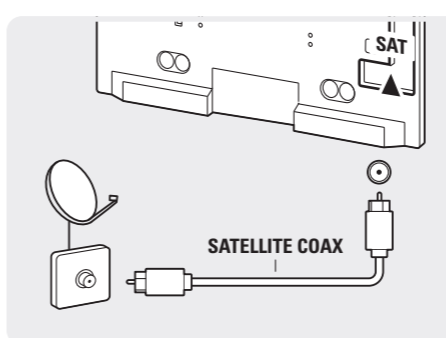

VESA 600x400 M6

68kg

- **English** Read the safety instructions.
- **Български** Прочетете инструкциите за безопасност.
- **Čeština** Přečtěte si bezpečnostní pokyny.
- **Hrvatski** Pročitajte sigurnosne upute.
- **Dansk** Læs sikkerhedsforskrifterne.
- **Deutsch** Lesen Sie die Sicherheitshinweise.
- **Ελληνικά** Διαβάστε τις οδηγίες ασφαλείας.
- **Eesti** Lugege ohutusjuhendeid.
- **Español** Lea las instrucciones de seguridad.
- **Français** Lisez les consignes de sécurité.
- **Italiano** Leggere le istruzioni di sicurezza.
- **Қазақша** Қорғаныстық нұсқаулар.
- **Latviešu** Izlasiet drošības norādījumus.
- **Lietuvių** Perskaitykite saugos instrukcijas.
- **Magyar** Olvassa el a biztonsági utasításokat.
- **Nederlands** Lees de veiligheidsvoorschriften.

- **Norsk** Les sikkerhetsforskriften.
- **Polski** Zapoznaj się z instrukcjami bezpieczeństwa.
- **Português** Leia as instruções de segurança.
- **Română** Citiți instrucțiunile de siguranță.
- **Русский** Читайте инструкции по технике безопасности.
- **Srpski** Pročitajte bezbednosna uputstva.
- **Slovenščina** Preberite varnostna navodila.
- **Slovenský** Prečítajte si bezpečnostné pokyny.
- **Suomi** Lue turvaohjeet.
- **Svenska** Läs säkerhetsinstruktionerna.
- **ภาษาไทย** โปรดอ่านคำแนะนำด้านความปลอดภัย
- **Türkçe** Güvenlik talimatlarını okuyun.
- **Українська** Читайте інструкції з техніки безпеки.

العربية قراءة تعليمات السلامة.
עברית קראו את הוראות הבטיחות

SmartTV

philips.com/connectivityguide