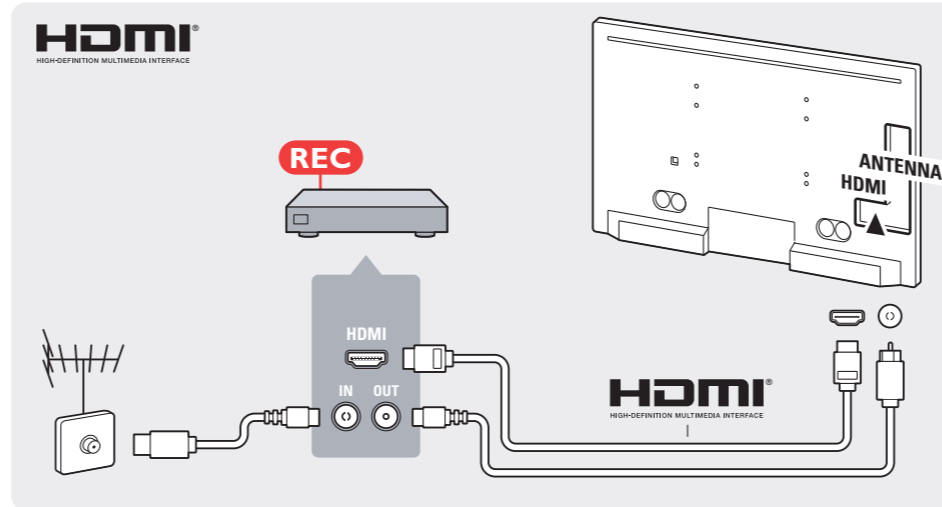

VESA 600x400 M6

68kg

- **English** Read the safety instructions.
- **Български** Прочетете инструкциите за безопасност.
- **Čeština** Přečtěte si bezpečnostní pokyny.
- **Hrvatski** Pročitajte sigurnosne upute.
- **Dansk** Læs sikkerhedsforskrifterne.
- **Deutsch** Lesen Sie die Sicherheitshinweise.
- **Ελληνικά** Διαβάστε τις οδηγίες ασφαλείας.
- **Eesti** Lugege ohutusjuhendeid.
- **Español** Lea las instrucciones de seguridad.
- **Français** Lisez les consignes de sécurité.
- **Italiano** Leggere le istruzioni di sicurezza.
- **Қазақша** Қорғаныстық нұсқаулар.
- **Latviešu** Izlasiet drošības norādījumus.
- **Lietuvių** Perskaitykite saugos instrukcijas.
- **Magyar** Olvassa el a biztonsági utasításokat.
- **Nederlands** Lees de veiligheidsvoorschriften.

- **Norsk** Les sikkerhetsforskriften.
- **Polski** Zapoznaj się z instrukcjami bezpieczeństwa.
- **Português** Leia as instruções de segurança.
- **Română** Citiți instrucțiunile de siguranță.
- **Русский** Читайте инструкции по технике безопасности.
- **Srpski** Pročitajte bezbednosna uputstva.
- **Slovenščina** Preberite varnostna navodila.
- **Slovenský** Prečítajte si bezpečnostné pokyny.
- **Suomi** Lue turvaohjeet.
- **Svenska** Läs säkerhetsinstruktionerna.
- **ภาษาไทย** โปรดอ่านคำแนะนำด้านความปลอดภัย
- **Türkçe** Güvenlik talimatlarını okuyun.
- **Українська** Читайте інструкції з техніки безпеки.

العربية قراءة تعليمات السلامة.
עברית קראו את הוראות הבטיחות

SmartTV

philips.com/connectivityguide