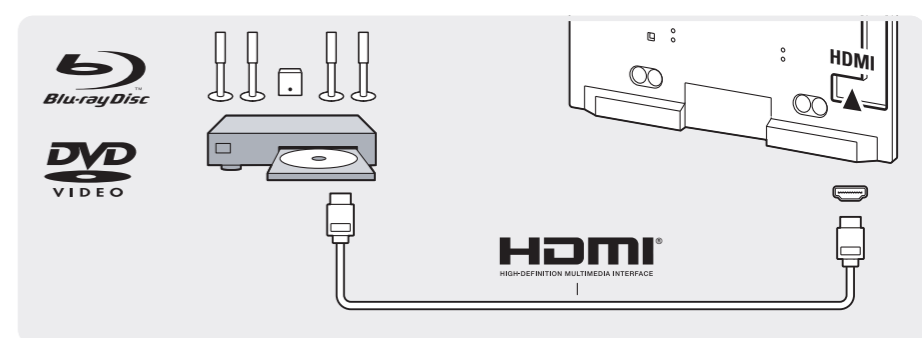

VESA 600x400 M6

68kg

- **English** Read the safety instructions.
- **Български** Прочетете инструкциите за безопасност.
- **Čeština** Přečtěte si bezpečnostní pokyny.
- **Hrvatski** Pročitajte sigurnosne upute.
- **Dansk** Læs sikkerhedsforskrifterne.
- **Deutsch** Lesen Sie die Sicherheitshinweise.
- **Ελληνικά** Διαβάστε τις οδηγίες ασφαλείας.
- **Eesti** Lugege ohutusjuhendeid.
- **Español** Lea las instrucciones de seguridad.
- **Français** Lisez les consignes de sécurité.
- **Italiano** Leggere le istruzioni di sicurezza.
- **Қазақша** Қорғаныстық нұсқаулар.
- **Latviešu** Izlasiet drošības norādījumus.
- **Lietuvių** Perskaitykite saugos instrukcijas.
- **Magyar** Olvassa el a biztonsági utasításokat.
- **Nederlands** Lees de veiligheidsvoorschriften.

- **Norsk** Les sikkerhetsforskriften.
- **Polski** Zapoznaj się z instrukcjami bezpieczeństwa.
- **Português** Leia as instruções de segurança.
- **Română** Citiți instrucțiunile de siguranță.
- **Русский** Читайте инструкции по технике безопасности.
- **Srpski** Pročitajte bezbednosna uputstva.
- **Slovenščina** Preberite varnostna navodila.
- **Slovenský** Prečítajte si bezpečnostné pokyny.
- **Suomi** Lue turvaohjeet.
- **Svenska** Läs säkerhetsinstruktionerna.
- **ภาษาไทย** โปรดอ่านคำแนะนำด้านความปลอดภัย
- **Türkçe** Güvenlik talimatlarını okuyun.
- **Українська** Читайте інструкції з техніки безпеки.

العربية قراءة تعليمات السلامة.
עברית קראו את הוראות הבטיחות

SmartTV

philips.com/connectivityguide