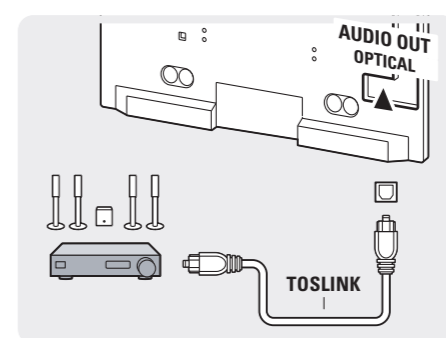

VESA 600x400 M6

68kg

- **English** Read the safety instructions.
- **Български** Прочетете инструкциите за безопасност.
- **Čeština** Přečtěte si bezpečnostní pokyny.
- **Hrvatski** Pročitajte sigurnosne upute.
- **Dansk** Læs sikkerhedsforskrifterne.
- **Deutsch** Lesen Sie die Sicherheitshinweise.
- **Ελληνικά** Διαβάστε τις οδηγίες ασφαλείας.
- **Eesti** Lugege ohutusjuhendeid.
- **Español** Lea las instrucciones de seguridad.
- **Français** Lisez les consignes de sécurité.
- **Italiano** Leggere le istruzioni di sicurezza.
- **Қазақша** Қорғаныстық нұсқаулар.
- **Latviešu** Izlasiet drošības norādījumus.
- **Lietuvių** Perskaitykite saugos instrukcijas.
- **Magyar** Olvassa el a biztonsági utasításokat.
- **Nederlands** Lees de veiligheidsvoorschriften.

- **Norsk** Les sikkerhetsforskriften.
- **Polski** Zapoznaj się z instrukcjami bezpieczeństwa.
- **Português** Leia as instruções de segurança.
- **Română** Citiți instrucțiunile de siguranță.
- **Русский** Читайте инструкции по технике безопасности.
- **Srpski** Pročitajte bezbednosna uputstva.
- **Slovenščina** Preberite varnostna navodila.
- **Slovenský** Prečítajte si bezpečnostné pokyny.
- **Suomi** Lue turvaohjeet.
- **Svenska** Läs säkerhetsinstruktionerna.
- **ภาษาไทย** โปรดอ่านคำแนะนำด้านความปลอดภัย
- **Türkçe** Güvenlik talimatlarını okuyun.
- **Українська** Читайте інструкції з техніки безпеки.

العربية قراءة تعليمات السلامة.
עברית קראו את הוראות הבטיחות

SmartTV

philips.com/connectivityguide