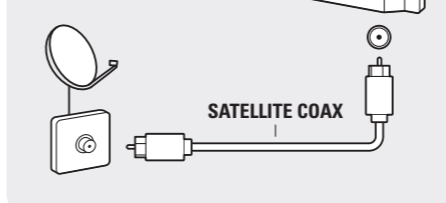

VESA 600x400 M6

68kg

- **English** Read the safety instructions.
- **Български** Прочетете инструкциите за безопасност.
- **Čeština** Přečtěte si bezpečnostní pokyny.
- **Hrvatski** Pročitajte sigurnosne upute.
- **Dansk** Læs sikkerhedsforskrifterne.
- **Deutsch** Lesen Sie die Sicherheitshinweise.
- **Ελληνικά** Διαβάστε τις οδηγίες ασφαλείας.
- **Eesti** Lugege ohutusjuhendeid.
- **Español** Lea las instrucciones de seguridad.
- **Français** Lisez les consignes de sécurité.
- **Italiano** Leggere le istruzioni di sicurezza.
- **Қазақша** Қорғаныстық нұсқаулар.
- **Latviešu** Izlasiet drošības norādījumus.
- **Lietuvių** Perskaitykite saugos instrukcijas.
- **Magyar** Olvassa el a biztonsági utasításokat.
- **Nederlands** Lees de veiligheidsvoorschriften.

- **Norsk** Les sikkerhetsforskriften.
- **Polski** Zapoznaj się z instrukcjami bezpieczeństwa.
- **Português** Leia as instruções de segurança.
- **Română** Citiți instrucțiunile de siguranță.
- **Русский** Читайте инструкции по технике безопасности.
- **Srpski** Pročitajte bezbednosna uputstva.
- **Slovenščina** Preberite varnostna navodila.
- **Slovenský** Prečítajte si bezpečnostné pokyny.
- **Suomi** Lue turvaohjeet.
- **Svenska** Läs säkerhetsinstruktionerna.
- **ภาษาไทย** โปรดอ่านคำแนะนำด้านความปลอดภัย
- **Türkçe** Güvenlik talimatlarını okuyun.
- **Українська** Читайте інструкції з техніки безпеки.

العربية قراءة تعليمات السلامة.
עברית קראו את הוראות הבטיחות

SmartTV

philips.com/connectivityguide