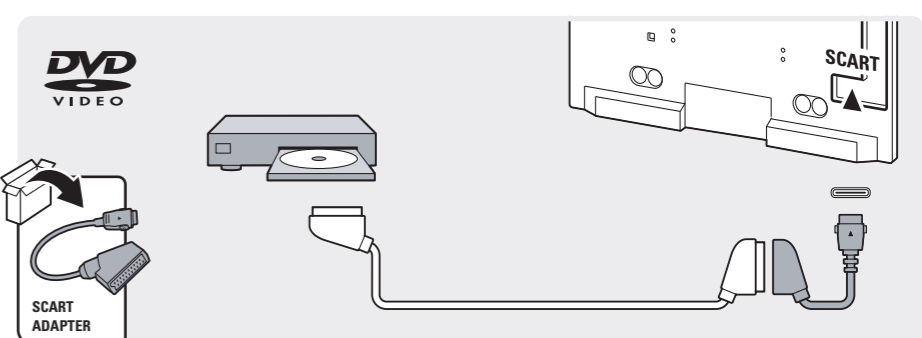

VESA 600x400 M6

68kg

- **English** Read the safety instructions.
- **Български** Прочетете инструкциите за безопасност.
- **Čeština** Přečtěte si bezpečnostní pokyny.
- **Hrvatski** Pročitajte sigurnosne upute.
- **Dansk** Læs sikkerhedsforskrifterne.
- **Deutsch** Lesen Sie die Sicherheitshinweise.
- **Ελληνικά** Διαβάστε τις οδηγίες ασφαλείας.
- **Eesti** Lugege ohutusjuhendeid.
- **Español** Lea las instrucciones de seguridad.
- **Français** Lisez les consignes de sécurité.
- **Italiano** Leggere le istruzioni di sicurezza.
- **Қазақша** Қорғаныстық нұсқаулар.
- **Latviešu** Izlasiet drošības norādījumus.
- **Lietuvių** Perskaitykite saugos instrukcijas.
- **Magyar** Olvassa el a biztonsági utasításokat.
- **Nederlands** Lees de veiligheidsvoorschriften.

- **Norsk** Les sikkerhetsforskriften.
- **Polski** Zapoznaj się z instrukcjami bezpieczeństwa.
- **Português** Leia as instruções de segurança.
- **Română** Citiți instrucțiunile de siguranță.
- **Русский** Читайте инструкции по технике безопасности.
- **Srpski** Pročitajte bezbednosna uputstva.
- **Slovenščina** Preberite varnostna navodila.
- **Slovenský** Prečítajte si bezpečnostné pokyny.
- **Suomi** Lue turvaohjeet.
- **Svenska** Läs säkerhetsinstruktionerna.
- **ภาษาไทย** โปรดอ่านคำแนะนำด้านความปลอดภัย
- **Türkçe** Güvenlik talimatlarını okuyun.
- **Українська** Читайте інструкції з техніки безпеки.

العربية قراءة تعليمات السلامة.
עברית קראו את הוראות הבטיחות

SmartTV

philips.com/connectivityguide