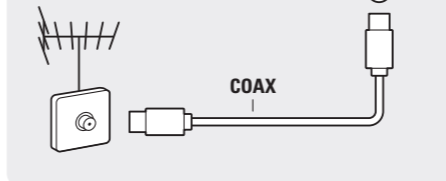

VESA 600x400 M6

68kg

- **English** Read the safety instructions.
- **Български** Прочетете инструкциите за безопасност.
- **Čeština** Přečtěte si bezpečnostní pokyny.
- **Hrvatski** Pročitajte sigurnosne upute.
- **Dansk** Læs sikkerhedsforskrifterne.
- **Deutsch** Lesen Sie die Sicherheitshinweise.
- **Ελληνικά** Διαβάστε τις οδηγίες ασφαλείας.
- **Eesti** Lugege ohutusjuhendeid.
- **Español** Lea las instrucciones de seguridad.
- **Français** Lisez les consignes de sécurité.
- **Italiano** Leggere le istruzioni di sicurezza.
- **Қазақша** Қорғаныстық нұсқаулар.
- **Latviešu** Izlasiet drošības norādījumus.
- **Lietuvių** Perskaitykite saugos instrukcijas.
- **Magyar** Olvassa el a biztonsági utasításokat.
- **Nederlands** Lees de veiligheidsvoorschriften.

- **Norsk** Les sikkerhetsforskriften.
- **Polski** Zapoznaj się z instrukcjami bezpieczeństwa.
- **Português** Leia as instruções de segurança.
- **Română** Citiți instrucțiunile de siguranță.
- **Русский** Читайте инструкции по технике безопасности.
- **Srpski** Pročitajte bezbednosna uputstva.
- **Slovenščina** Preberite varnostna navodila.
- **Slovenský** Prečítajte si bezpečnostné pokyny.
- **Suomi** Lue turvaohjeet.
- **Svenska** Läs säkerhetsinstruktionerna.
- **ภาษาไทย** โปรดอ่านคำแนะนำด้านความปลอดภัย
- **Türkçe** Güvenlik talimatlarını okuyun.
- **Українська** Читайте інструкції з техніки безпеки.

العربية قراءة تعليمات السلامة.
עברית קראו את הוראות הבטיחות

SmartTV

philips.com/connectivityguide