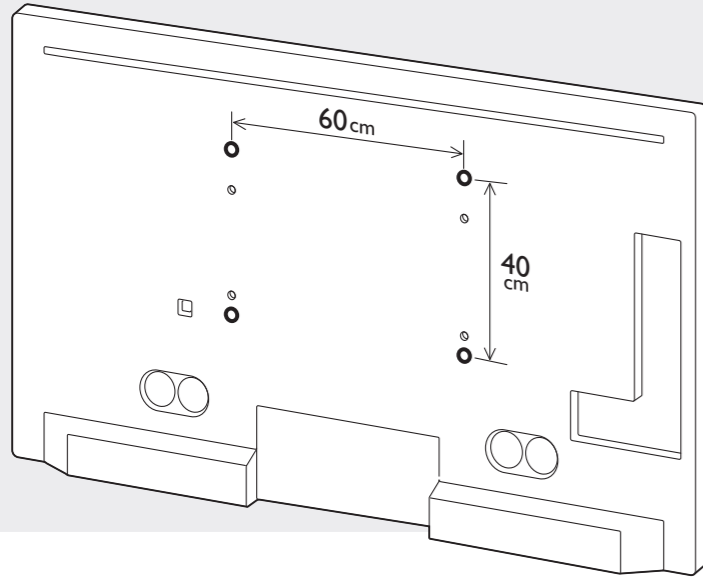

**PHILIPS**

VESA 600x400 M6

68kg

- English** Read the safety instructions.
- Български** Прочетете инструкциите за безопасност.
- Čeština** Přečtěte si bezpečnostní pokyny.
- Hrvatski** Pročitajte sigurnosne upute.
- Dansk** Læs sikkerhedsforskrifterne.
- Deutsch** Lesen Sie die Sicherheitshinweise.
- Ελληνικά** Διαβάστε τις οδηγίες ασφαλείας.
- Eesti** Lugege ohutusjuhendeid.
- Español** Lea las instrucciones de seguridad.
- Français** Lisez les consignes de sécurité.
- Italiano** Leggere le istruzioni di sicurezza.
- Қазақша** Қорғаныстық нұсқаулар.
- Latviešu** Izlasiet drošības norādījumus.
- Lietuvių** Perskaitykite saugos instrukcijas.
- Magyar** Olvassa el a biztonsági utasításokat.
- Nederlands** Lees de veiligheidsvoorschriften.