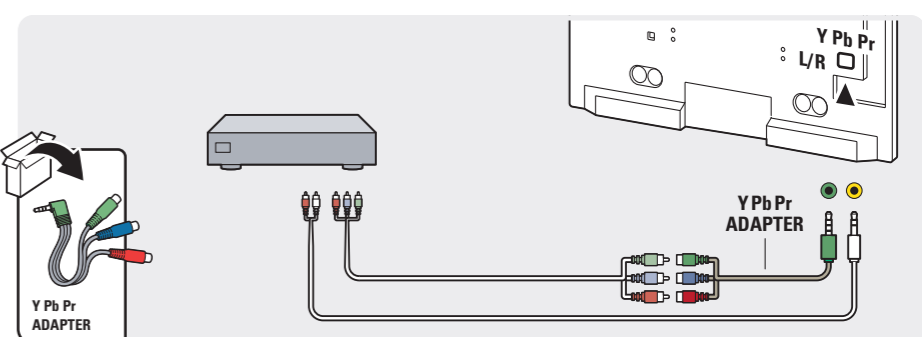

VESA 600x400 M6

68kg

- **English** Read the safety instructions.
- **Български** Прочетете инструкциите за безопасност.
- **Čeština** Přečtěte si bezpečnostní pokyny.
- **Hrvatski** Pročitajte sigurnosne upute.
- **Dansk** Læs sikkerhedsforskrifterne.
- **Deutsch** Lesen Sie die Sicherheitshinweise.
- **Ελληνικά** Διαβάστε τις οδηγίες ασφαλείας.
- **Eesti** Lugege ohutusjuhendeid.
- **Español** Lea las instrucciones de seguridad.
- **Français** Lisez les consignes de sécurité.
- **Italiano** Leggere le istruzioni di sicurezza.
- **Қазақша** Қорғаныстық нұсқаулар.
- **Latviešu** Izlasiet drošības norādījumus.
- **Lietuvių** Perskaitykite saugos instrukcijas.
- **Magyar** Olvassa el a biztonsági utasításokat.
- **Nederlands** Lees de veiligheidsvoorschriften.

- **Norsk** Les sikkerhetsforskriften.
- **Polski** Zapoznaj się z instrukcjami bezpieczeństwa.
- **Português** Leia as instruções de segurança.
- **Română** Citiți instrucțiunile de siguranță.
- **Русский** Читайте инструкции по технике безопасности.
- **Srpski** Pročitajte bezbednosna uputstva.
- **Slovenščina** Preberite varnostna navodila.
- **Slovenský** Prečítajte si bezpečnostné pokyny.
- **Suomi** Lue turvaohjeet.
- **Svenska** Läs säkerhetsinstruktionerna.
- **ภาษาไทย** โปรดอ่านคำแนะนำด้านความปลอดภัย
- **Türkçe** Güvenlik talimatlarını okuyun.
- **Українська** Читайте інструкції з техніки безпеки.

العربية قراءة تعليمات السلامة.
עברית קראו את הוראות הבטיחות

SmartTV

philips.com/connectivityguide