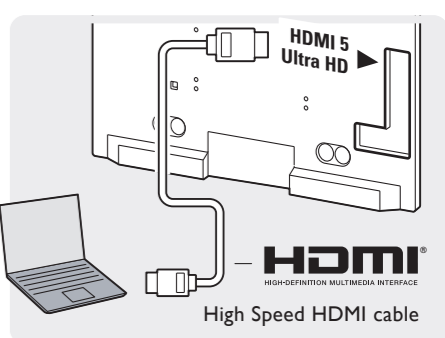

VESA 600x400 M6

68kg

- **English** Read the safety instructions.
- **Български** Прочетете инструкциите за безопасност.
- **Čeština** Přečtěte si bezpečnostní pokyny.
- **Hrvatski** Pročitajte sigurnosne upute.
- **Dansk** Læs sikkerhedsforskrifterne.
- **Deutsch** Lesen Sie die Sicherheitshinweise.
- **Ελληνικά** Διαβάστε τις οδηγίες ασφαλείας.
- **Eesti** Lugege ohutusjuhendeid.
- **Español** Lea las instrucciones de seguridad.
- **Français** Lisez les consignes de sécurité.
- **Italiano** Leggere le istruzioni di sicurezza.
- **Қазақша** Қорғаныстық нұсқаулар.
- **Latviešu** Izlasiet drošības norādījumus.
- **Lietuvių** Perskaitykite saugos instrukcijas.
- **Magyar** Olvassa el a biztonsági utasításokat.
- **Nederlands** Lees de veiligheidsvoorschriften.

- **Norsk** Les sikkerhetsforskriften.
- **Polski** Zapoznaj się z instrukcjami bezpieczeństwa.
- **Português** Leia as instruções de segurança.
- **Română** Citiți instrucțiunile de siguranță.
- **Русский** Читайте инструкции по технике безопасности.
- **Srpski** Pročitajte bezbednosna uputstva.
- **Slovenščina** Preberite varnostna navodila.
- **Slovenský** Prečítajte si bezpečnostné pokyny.
- **Suomi** Lue turvaohjeet.
- **Svenska** Läs säkerhetsinstruktionerna.
- **ภาษาไทย** โปรดอ่านคำแนะนำด้านความปลอดภัย
- **Türkçe** Güvenlik talimatlarını okuyun.
- **Українська** Читайте інструкції з техніки безпеки.

العربية قراءة تعليمات السلامة.
עברית קראו את הוראות הבטיחות

SmartTV

philips.com/connectivityguide