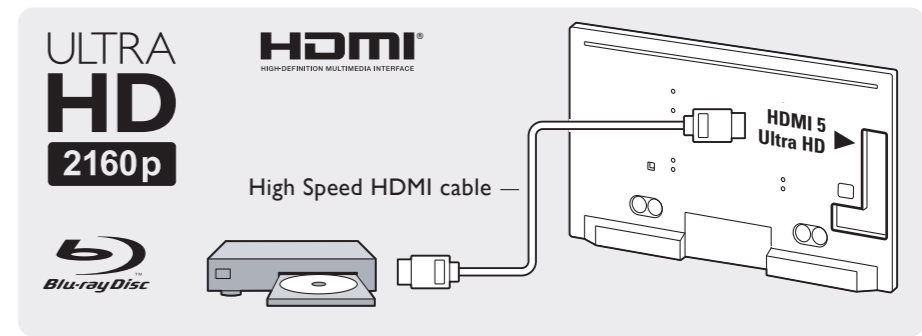

VESA 600x400 M6

68kg

- **English** Read the safety instructions.
- **Български** Прочетете инструкциите за безопасност.
- **Čeština** Přečtěte si bezpečnostní pokyny.
- **Hrvatski** Pročitajte sigurnosne upute.
- **Dansk** Læs sikkerhedsforskrifterne.
- **Deutsch** Lesen Sie die Sicherheitshinweise.
- **Ελληνικά** Διαβάστε τις οδηγίες ασφαλείας.
- **Eesti** Lugege ohutusjuhendeid.
- **Español** Lea las instrucciones de seguridad.
- **Français** Lisez les consignes de sécurité.
- **Italiano** Leggere le istruzioni di sicurezza.
- **Қазақша** Қорғаныстық нұсқаулар.
- **Latviešu** Izlasiet drošības norādījumus.
- **Lietuvių** Perskaitykite saugos instrukcijas.
- **Magyar** Olvassa el a biztonsági utasításokat.
- **Nederlands** Lees de veiligheidsvoorschriften.

- **Norsk** Les sikkerhetsforskriften.
- **Polski** Zapoznaj się z instrukcjami bezpieczeństwa.
- **Português** Leia as instruções de segurança.
- **Română** Citiți instrucțiunile de siguranță.
- **Русский** Читайте инструкции по технике безопасности.
- **Srpski** Pročitajte bezbednosna uputstva.
- **Slovenščina** Preberite varnostna navodila.
- **Slovenský** Prečítajte si bezpečnostné pokyny.
- **Suomi** Lue turvaohjeet.
- **Svenska** Läs säkerhetsinstruktionerna.
- **ภาษาไทย** โปรดอ่านคำแนะนำด้านความปลอดภัย
- **Türkçe** Güvenlik talimatlarını okuyun.
- **Українська** Читайте інструкції з техніки безпеки.

العربية قراءة تعليمات السلامة.
עברית קראו את הוראות הבטיחות

SmartTV

philips.com/connectivityguide