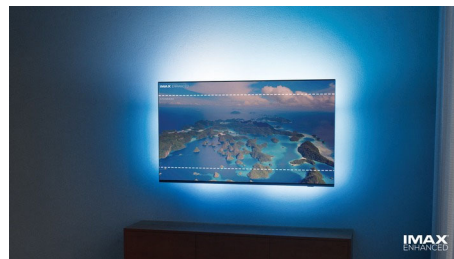

IMAX Enhanced

Willkommen in Hollywood! Mit Ihrem Philips OLED+ TV können Sie die volle Wirkung von Filmen erleben, die ursprünglich für IMAX-Kinos entwickelt wurden. Erleben Sie noch

77OLED937/12

beeindruckendere Größenverhältnisse. Sehen Sie mehr in jeder Szene und mit Ambilight erleben Sie einen unvergesslichen Filmabend.