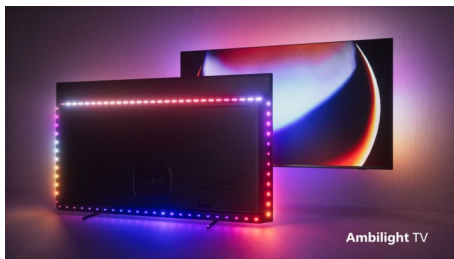

PHILIPS

Telewizor 4K UHD HDR Android
Procesor P5 AI Perfect Picture Dźwięk Dolby Atmos, Telewizor z 4-stronnym ośw. Ambilight, Telewizor Android TV 194 cm (77")

Zalety

4-stronne oświetlenie Ambilight

Dzięki oświetleniu Ambilight wspaniałe wrażenia płynące z oglądania telewizora OLED firmy Philips stają się jeszcze lepsze! Diody LED na wszystkich czterech bokach telewizora świecą się i zmieniają kolor w sposób idealnie zsynchronizowany z kolorami akcji na ekranie lub muzyką. Efekt jest tak ciepły i wciągający, że zapomnisz, jak wyglądała telewizja bez tej funkcji.