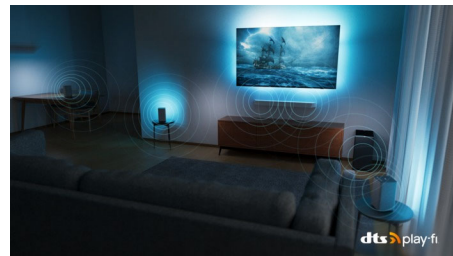

77OLED807/12

słowo. Doświadcz efektów dźwiękowych tak, jakby akcja działa się wokół Ciebie.

Kompatybilny z DTS Play-Fi

Bezprzewodowy zestaw domowy Philips z technologią DTS Play-Fi pozwala w kilka sekund połączyć się ze zgodnymi soundbarami i bezprzewodowymi głośnikami w całym domu. Słuchaj filmów w kuchni. Odtwarzaj muzykę w dowolnym miejscu. Możesz nawet utworzyć zestaw kina domowego z dźwiękiem przestrzennym, wykorzystując telewizor Philips jako głośnik centralny.