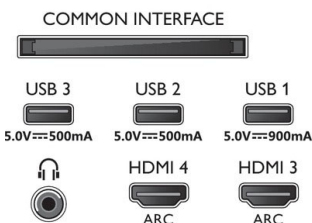

- Wymiary zestawu (szer. x wys. x gł.): 1722,7 x 987,1 x 78,6 mm
- Wymiary zestawu z podstawą (szer. x wys. x gł.): 1722,7 x 1011,0 x 310,0 mm
- Wymiary podstawy (szer. x wys. x gł.): 798 x 70,0 x 310,0 mm
- Waga wraz z opakowaniem: 50,0 kg
- Zgodny uchwyt ścienny: 400 x 300 mm

Aksesoria

- Aksesoria w zestawie: 2 baterie AAA, Broszura dot. kwestii prawnych i bezpieczeństwa, Przewód zasilający, Skrócona instrukcja obsługi, Pilot, Podstawa na biurko

Karta energetyczna UE

- Klasa energetyczna dla SDR: G
- Zapotrzebowanie na moc w trybie włączenia dla SDR: 146 kWh/1000 godz.
- Klasa energetyczna dla HDR: F
- Zapotrzebowanie na moc w trybie włączenia dla HDR: 126 kWh/1000 godz.
- Tryb gotowości w sieci: < 2,0 W
- Pobór mocy w trybie wyłączenia: n.d.
- Wykorzystana technologia panelu: OLED
- Numer rejestracyjny EPREL: 1240565

Connections

Side

Bottom

Data wydania 2023-02-06

Wersja: 11.4.1

12 NC: 8670 001 82746
EAN: 87 18863 03463 7

© 2023 Koninklijke Philips N.V.
Wszelkie prawa zastrzeżone.

Dane techniczne mogą ulec zmianie bez powiadomienia. Znaki towarowe są własnością Koninklijke Philips N.V. lub własnością odpowiednich firm.