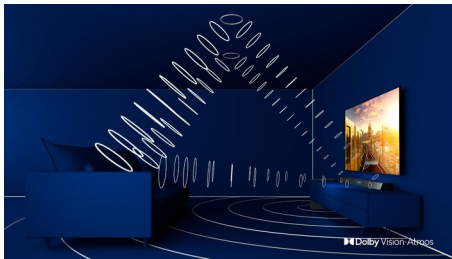

Dolby Vision + Dolby Atmos

支援 Dolby 的優越音效與影片格式, 讓您觀賞的 HDR 內容呈現真實的臨場感。您將會享受到能真實呈現導演原始意圖的畫面, 同時體驗既清晰又深沉的寬闊無際音效。