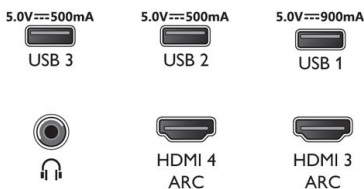

配件

- 附配件: 法律和安全手冊, 電源線, 快速入門指南 (x1), 遙控器, 桌上型立架, 2 枚 AAA 電池

Android

- 記憶體容量 (快閃式): 32GB*
- 作業系統: Android™ 10 (Q)
- 預先安裝的應用程式: Amazon Prime Video, 體適能應用程式, Google Play Movies*, Google Play Music*, Google 搜尋, NETFLIX, Spotify, YouTube

Connections

Side

Down

發行日期 2022-06-05

版本: 3.1.1

12 NC: 8670 001 80781
EAN: 87 18863 03274 9© 2022 Koninklijke Philips N.V.
所有權利均予保留。

規格若有變更恕不另行通知。商標為 Koninklijke Philips N.V. 或其個別所有者的財產。

www.philips.com