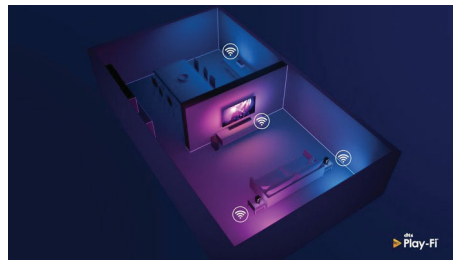

4K UHD HDR

飛利浦 4K UHD 顯示器與所有主要 HDR 格式相容, 包含 HDR10+ 和 Dolby Vision。無論是必看影集或最新電玩遊戲, 陰影會加深、明亮表面更亮、色彩更真實。

AI 語音控制

按下遙控器上的按鈕, 即可與 Google 助理對話。用聲音控制顯示器或與 Google 助理相容的智慧型家用裝置。或者也可以透過具備 Alexa 功能的裝置要求 Alexa 來控制顯示器。

Android 顯示器

飛利浦 Android 顯示器能適時提供您想要的內容。您可以自訂主畫面, 以顯示最愛的應用程式, 輕輕鬆鬆開始串流您喜愛的電影與節目, 或從離開之處接續下去

DTS Play-Fi

飛利浦顯示器搭載 DTS Play-Fi, 可讓您連接至任何房間內的相容喇叭。廚房有無線喇叭嗎? 您可以在製作點心時聆聽電影對白, 或者一面收聽體育報導, 一面為所有人準備飲料。

HDMI 2.1 VRR 與低延遲