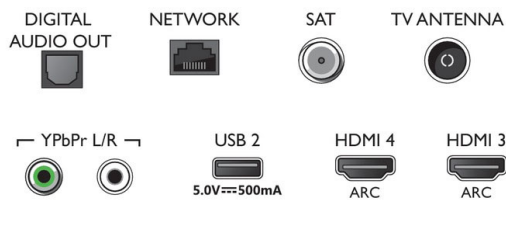

Bottom

Datum izdaje 2020-09-13

Različica: 7.3.1

12 NC: 8670 001 57786
EAN: 87 18863 01914 6

© 2020 Koninklijke Philips N.V.
Vse pravice pridržane.

Specifikacije se lahko spremenijo brez predhodnega obvestila. Blagovne znamke so v lasti podjetja Koninklijke Philips N.V. ali drugih lastnikov.

www.philips.com

- Elektronski programski vodnik in dejanska vidljivost (do 8 dni) sta odvisna od države in operaterja.
- Razpoložljive aplikacije Android se razlikujejo glede na državo. Več podrobnosti si oglejte v lokalni trgovini Google Play.
- Poraba energije v kWh na leto za televizor, ki deluje 4 ure na dan 365 dni. Dejanska poraba energije je odvisna od uporabe televizorja.
- Televizor podpira sprejem DVB za nekodirane kanale. Določeni operaterji DVB mogoče niso podprti. Posodobljen seznam si lahko ogledate med pogostimi vprašanji na Philipsovi spletni strani za podporo. Nekateri operaterji zahtevajo modul za pogojni dostop in naročnino. Za več informacij se obrnite na operaterja.
- Aplikacija Philips TV Remote in povezane funkcije se razlikujejo glede na model televizorja, državo, ponudnika storitev, model pametne naprave in OS. Več podrobnosti si oglejte na spletni strani: www.philips.com/TVRemoteapp.
- Funkcije aplikacije Smart TV se razlikujejo glede na model televizorja in državo. Več podrobnosti si oglejte na spletni strani: www.philips.com/smarttv.
- Snemanje na USB je na voljo samo za digitalne kanale, omejuje pa ga lahko zaščita proti kopiranju oddaj (CI+). Možne so omejitve glede na državo in kanal.
- Upoštevajte, da aplikacije spletne trgovine Amazon morda ne bodo vedno na voljo v vaši državi. (Aplikacije spletne trgovine Amazon trenutno delujejo le v Združenem kraljestvu, Nemčiji in Avstriji.)
- Ta televizor vsebuje svinec samo v določenih delih ali komponentah, kjer uporaba druge snovi ni mogoča v skladu z obstoječimi izjemami direktive RoHS.
- Delovanje je odvisno od vgrajenih aplikacij ChromeCast in pametnih naprav. Za več informacij obiščite spletne strani o vgrajenih izdelkih ChromeCast.