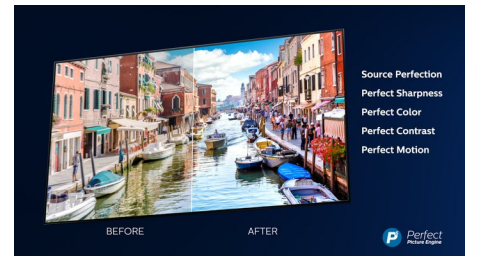

连接

- HDMI 接口数: 3
- USB 数量: 2
- 其它接口: 天线 IEC75, 以太网 -LAN RJ-45, CVBS + 音频 L / R 输入, AV 输出, AV 输入, 数字音频输出 (光纤)
- 无线连接: 是, 蓝牙 5.0, Wi-Fi 802.11n, 2x2, 双频段
- EasyLink (HDMI-CEC): 单键式播放, 遥控器功能转移, 系统音频控制, 系统待机

多媒体应用

- 视频播放格式: H264/MPEG-4 AVC, MPEG-2, MPEG-4, 兼容: AVI、MKV, MPEG-1

- 音乐播放格式: AAC, MP3, WMA-PRO (v9 和 v10)
- 图片播放格式: JPEG, BMP, GIF

支持的显示分辨率

- 电脑输入均通过 HDMI 传输: 4K 高清 3840x2160@30 赫兹
- 视频输入均通过 HDMI 传输: 高达 4K 超高清 3840x2160p, @ 24、25、30、50、60Hz

调谐器 / 接收 / 发送

- 数字电视: DTMB
- 支持 MPEG: MPEG2, MPEG4
- 视频播放: NTSC, PAL
- 电视节目指南*: 8 天电视节目指导
- HEVC 支持

功率

- 主电源: 220V ~ / 50Hz
- 使用环境温度: 5 ° C 至 45 ° C
- 待机功耗: <=0.5 瓦
- 功耗: 250 瓦

尺寸

- 包装盒尺寸 ((宽 x 高 x 厚)): 1899 x 1116 x 190 毫米
- 装置尺寸 ((宽 x 高 x 厚)): 1670 x 962 x 92 毫米
- 电视机尺寸 (带支架) ((宽 x 高 x 厚)): 1670 x 1034 x 315 毫米
- 产品重量: 26.2 千克
- 产品重量 (含桌架): 26.8 千克
- VESA 壁挂: 600 x 400 毫米

附件

- 随附的附件: 电源线, 快速入门指南, 遥控器, 桌架, 保修单, 2 节 AAA 电池, 迷你插孔到 CVBS-L/R 线缆

产品亮点

USB (照片、音乐、视频)

分享快乐。将 USB 记忆棒、数码相机、MP3 播放器或其他多媒体设备连接至电视的 USB 端口, 便可以使用便捷的屏幕内容浏览器欣赏照片、视频和音乐。

人工智能语音控制

使用声音控制您的飞利浦电视。无论是玩游戏、在商店中观看或寻找内容和应用程序都不在话下。无需离开沙发, 只需告诉您的电视即可。四处寻找电视遥控器的日子已一去不复返。现在, 您可以使用您的声音通过遥控器控制您的飞利浦智能电视。打开电视、更改频道、切换到游戏控制台等更多功能均可通过人工智能语音遥控器完成。

4K 超高清

满足更多视听需求。飞利浦 4K 高清电视, 凭借丰富的色彩和清晰的对比度, 可呈现栩栩如生的画面内容。图像更有深度, 运动更流畅。无论源文件如何, 都能为电影、节目、游戏等带来出色画质。

SoftBlue 舒视蓝护眼技术

研究显示, LED 显示屏发出的紫外线以及蓝光射线会造成眼睛损伤, 长期以往将影响视力。我们的 SoftBlue LED 技术采用的智能技术在不影响显示屏的颜色或图像情况下, 可减少这种有害蓝光, 同时还能呵护您的眼睛。

杜比全景声

支持杜比出色音效意味着您可以体验出色非凡的环绕音效, 感受逼真的空间提示。

P5 画质增强引擎

飞利浦 P5 引擎提供如您喜爱内容精彩般的图像。细节更深入。色彩鲜艳, 而肤色则显自然。提供清晰的对比度, 可让您感受到每个细节。动作流畅。