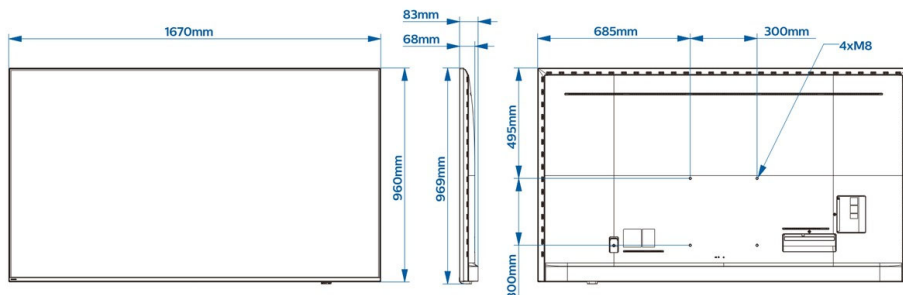

Afmetingen

- Afmetingen van set (B x H x D): 1670 x 960 x 68/83 mm
- Gewicht van het product: 32,3 kg
- Geschikt voor wandmontage: 300 x 300 mm, M8

Publicatiedatum
2022-07-20

Versie: 1.0.1

12 NC: 8670 001 78199
EAN: 87 18863 03086 8