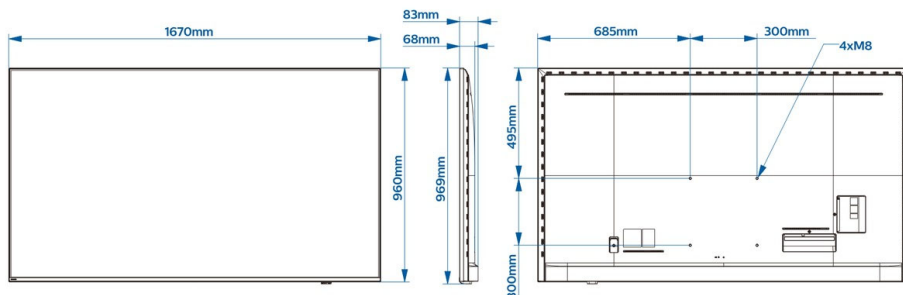

Méretetek

- Egység méretei (Sz x Ma x Mé): 1670 x 960 x 68/83 mm
- Termék tömege: 32,3 kg
- Fali tartóval kompatibilis: 300 x 300 mm, M8

Kiadás dátuma
2022-07-22

Verzió: 1.0.1

12 NC: 8670 001 78199
EAN: 87 18863 03086 8