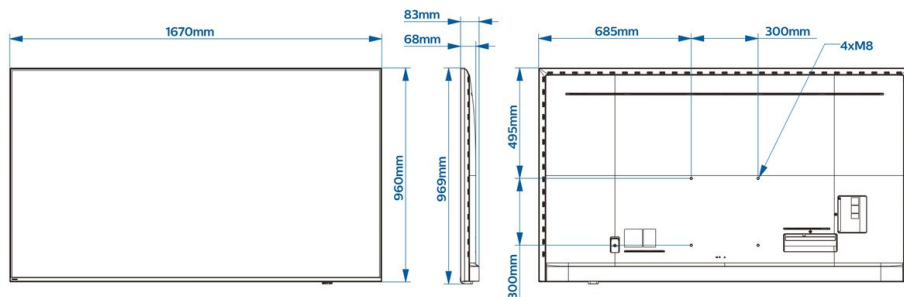

Műszaki adatok

Kép/Kijelző

- Kijelző: 4K Ultra HD LED
- Átlós képernyőméret: 75 hüvelyk / 189 cm
- Panel felbontása: 3840x2160p
- Fényerő: 400 cd/m²
- Kontrasztarány (tipikus): 1200:1
- Üzem mód: Fekvő, 16/7

Méretek

- Egység méretei (Sz x Ma x Mé): 1670 x 960 x 68/83 mm
- Termék tömege: 32,3 kg
- Fali tartóval kompatibilis: M8, 600 x 400 mm, 300 x 300 mm

Kiadás dátuma
2022-07-22

Verzió: 1.0.1

12 NC: 8670 001 78161
EAN: 87 18863 03127 8