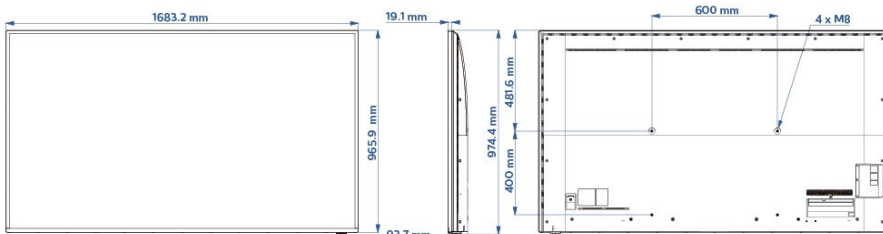

Profesjonelle TV-funksjoner

- Profesjonell modus: Innstilling for påslåing, Lås for installasjonsmeny, Menylås, Volumbegrensning
- Kontroll: CMND IP-eksternadministrasjon, JEDI Android API-kontroll, JAPIT HTML5-kontroll, AppControl
- Anvendelighet: Google Assistant*, Pålogging til Google-konto, > 40 menyspråk som støttes, Værmelding
- Sikkerhet: Dobbel isolasjon klasse II, Flammehemmer

Multimedia

- Videoavspilling som støttes: Formater: H.264 / MPEG4 AVC, MPEG1, MPEG2, MPEG4, WMV9/VC1, HEVC, Beholdere: AVI, MKV, VP9
- Tekstformater som støttes: SRT, SMI, TXT
- Musikkformater som støttes: MP3, AAC, WAV, WMA (v2 opptil v9.2), WMA-PRO (v9 og v10)
- Bildeformater som støttes: JPG, PNG, BMP, GIF

Støttet skjermopløsning

- HDMI 1/2: Opptil 3840 x 2160p ved 60 Hz
- HDMI 3: Opptil 3840 x 2160p ved 30 Hz
- Tuner: Andre: opptil 1920 x 1080p ved 60 Hz, T2 HEVC: opptil 3840 x 2160 ved 60 Hz
- USB, LAN: HEVC: opptil 3840 x 2160 ved 60 Hz, Andre: opptil 1920 x 1080p ved 60 Hz

Tilbehør

- Inkludert: Fjernkontroll 22AV1905A/12, 2 x AAA-batterier, Nettledning, RJ48 til DB9-adapler
- Valgfritt: Tale RC 22AV2025B/00, Siffer RC 22AV2005B/00, Oppsett RC 22AV9574A/12

Utgivelsesdato
2022-09-24

Versjon: 7.0.1

12 NC: 8670 001 66845
EAN: 87 18863 02396 9

© 2022 Koninklijke Philips N.V.
Alle rettigheter forbeholdt.

Spesifikasjonene kan endres uten varsel. Varemerker tilhører Koninklijke Philips N.V. eller deres respektive eiere.

www.philips.com

Drift

- Strømnettet: AC 220–240 V, 50–60 Hz
- Energimerkeklasse: F
- EPREL-registreringsnummer: 342001
- EUs energimerke for strøm: 112 W
- Årlig energiforbruk: 165 kWh
- Effektforbruk i standby: < 0,3W
- Strømsparingsfunksjoner: Øko-modus
- Omgivelsestemperatur: 0 °C til 40 °C

Mål

- Mål på apparat (B x H x D):
  1683 x 966 x 94 millimeter
- Produktvekt: 33,5 kg
- Veggfeste-kompatibel: M8, 600 x 400 mm

* Tilgjengeligheten av Google Assistant avhenger av innstillingene for land og språk. Hvis du vil bruke Google Assistant, må du bruke en fjernkontroll med talefunksjon (tilleggsutstyr).

* Tilgjengelige funksjoner avhenger av gjennomføring valgt av integrator.

* Philips garanterer ikke at apper er tilgjengelige eller at de hele tiden fungerer som de skal.

* Minnet som faktisk er ledig, kan være mindre på grunn av enhetens forhåndkonfigurering

* Vanlig effektforbruk når apparatet er slått på, er målt i henhold til IEC62087 Ed 2. Det faktiske strømforbruket avhenger av hvordan TV-en brukes.

* Denne TV-en inneholder bly kun i enkelte deler eller komponenter, hvor det ikke finnes noen teknologiske alternativer i henhold til eksisterende unntaksklausuler under RoHS-direktivet.

* Android, Google Play og Chromecast er varemerker som tilhører Google LLC