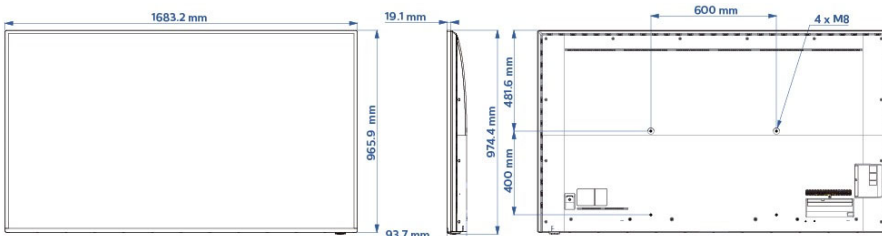

Professzionális TV szolgáltatások

- Professzionális üzemmód: Bekapcsolási beállítások vezérlése, Csatornabeállító menüvár, Menüvár, Hangerő-korlátozás
- Vezérlés: CMND IP távfelügyelet, JEDI Android API-vezérlés, JAPIT HTML5 vezérlés, AppControl
- Kényelem: Google Segéd*, Bejelentkezés Google-fiókkal, >40 támogatott menünyelv, Időjárás-előrejelzés
- Biztonság: Kettős szigetelés - II. osztály, Lángálló

Multimédiás

- Támogatott videólejátszás: Formátumok: H.264/ MPEG4 AVC, MPEG1, MPEG2, MPEG4, WMV9/ VC1, HEVC, Formátumkonténer: AVI, MKV, VP9
- Támogatott feliratformátumok: SRT, SMI, TXT
- Támogatott zeneformátumok: MP3, AAC, WAV, WMA (v2-től v9.2-ig), WMA-PRO (v9 és v10)
- Támogatott képformátumok: JPG, PNG, BMP, GIF

Támogatott képernyőfelbontás

- HDMI 1/2: Max. 3840x2160p, 60 Hz-en
- HDMI 3: Max. 3840x2160p, 30 Hz-en
- Hangolóegység: Egyebek: max. 1920x1080p, 60 Hz-en, T2 HEVC: max. 3840x2160, 60 Hz-en
- USB, LAN: HEVC: max. 3840x2160, 60 Hz-en, Egyebek: max. 1920x1080p, 60 Hz-en

Tartozékok

- Mellékelve: Távvezérlő: 22AV1905A/12, 2 db AAA

Kiadás dátuma
2022-09-24

Verzió: 7.0.1

12 NC: 8670 001 66845
EAN: 87 18863 02396 9

© 2022 Koninklijke Philips N.V.
Minden jog fenntartva.

A műszaki adatok előzetes figyelmeztetés nélkül változhatnak. Minden védjegy a Koninklijke Philips N.V. céget, vagy az illető jogtulajdonost illeti

www.philips.com

- elem, Hálózati tápkábel, RJ48 - DB9 adapter
- Opcionális: Távvezérlő: 22AV2025B/00, hanggal működtethető, Távvezérlő: 22AV2005B/00, számgombos, 22AV9574A/12 távvezérlő beállítása

Tápellátás

- Hálózati tápellátás: AC 220–240 V; 50–60 Hz
- Energiacímke-osztály: F
- EPREL regisztrációs szám: 342001
- EU energiacímke szerinti teljesítmény: 112 W
- Éves energiafogyasztás: 165 kWh
- Fogyasztás készenléti üzemmódban: <0,3 W
- Energiamegtakarítási funkciók: Eco mód
- Környezeti hőmérséklet: 0 °C-tól 40 °C-ig

Méreték

- Egység méretei (Sz x Ma x Mé):
  1683 x 966 x 94 mm
- Termék tömege: 33,5 kg
- Fali tartóval kompatibilis: M8, 600 x 400 mm