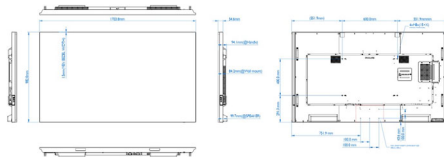

Működtetési feltételek

- Hőmérséklettartomány (üzem): 0 ~ 40 °C
- Hőmérséklet-tartomány (tárolási): -20 ~ 60 °C
- Relatív páratartalom: 20~80% (üzemi), 5~95% (tárolási) %
- Tengerszint feletti magasság: 0 ~ 3000 m
- MTBF (meghibásodások közötti átlagos idő): 50 000 óra

Hang

- Beépített hangszórók: 2 x 20 W RMS

Tartozékok

- Mellékelt tartozékok: Philips logó (1 db), RS232 soros összefűzőkábel (1 db), Tisztítókendő (1 db), DVI - I kábel (1,8 m) (1 db), HDMI kábel (3 m) (1 db), IR érzékelő kábele (1,8 m) (1 db), M2 csavar (2 db), M3 csavar (2 db), Tápkábel, 3 db, Érintőceruza (2 db), USB A-B kábel (3 m) (1 db), USB-fedél (1 db), AAA elem (1 db), HDMI-adókészülék (2 db), Gyors üzembe helyezési útmutató (1 db), Távezerlő (1 db), RS232 kábel (3 m) (1 db)

Multimédiás alkalmazások

- USB audiolejtás: AAC, M4A, MP3, WMA
- USB képlejtás: BMP, JPEG, JPG, PNG
- USB videolejtás: ASF, AVI, FLV, MKV, MP4, MPEG, MPG, TS, VOB, WEBM, WMV, DAT

Egyéb

- Képernyőn megjelenő nyelvek: angol, francia, német, spanyol, lengyel, török, orosz, olasz, egyszerűsített kínai, hagyományos kínai, arab, japán, dán, holland, finn, norvég, portugál, svéd
- Előírt jóváhagyások: CE, RoHS, CB, CU, EMF, EPA, FCC, A osztály, ETL, PSB
- Jótállás: 3 év garancia

Belső lejátszó

- CPU: Intel Core i7
- Tárolás: 256 GB eMMC
- GPU: Nvidia GT730
- RAM: 8 GB DDR4

Interaktivitás a Multi-touch technológiával

- Érintőpontok: 10 egyszerre használható érintőpont

Kiadás dátuma
2022-11-03

Verzió: 5.1.1

12 NC: 8670 001 67649
EAN: 87 12581 76742 6

© 2022 Koninklijke Philips N.V.
Minden jog fenntartva.

A műszaki adatok előzetes figyelemztetés nélkül változhatnak. Minden védjegy a Koninklijke Philips N.V. céget, vagy az illető jogtulajdonost illeti

www.philips.com