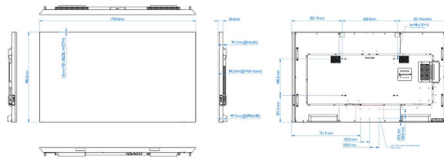

Ήχος

- Ενσωματωμένα ηχεία: 2 x 20W RMS

Αξεσουάρ

- Συμπεριλαμβανόμενα αξεσουάρ: Λογότυπο Philips (x1), Καλώδιο αλυσιδωτής σύνδεσης RS232 (x1), Πανί καθαρισμού (x1), Καλώδιο DVI - I (1,8 μ.) (x1), Καλώδιο HDMI (3 μ.) (x1), Καλώδιο αισθητήρα IR (1,8 μ.) (x1), Βίδα M2 (x2), Βίδα M3 (x2), Καλώδιο τροφοδοσίας (x3), Γραφίδα αφής (x2), Καλώδιο USB A σε B (3 μ.) (x1), Κάλυμμα USB (x1), Μπαταρίες AAA (x1), Πομπός HDMI (x2), Οδηγός γρήγορης έναρξης (x1), Τηλεχειριστήριο (x1), Καλώδιο RS232 (3 μ.) (x1)

Εφαρμογές πολυμέσων

- Αναπαραγωγή ήχου USB: AAC, M4A, MP3, WMA
- Αναπαραγωγή εικόνας USB: BMP, JPEG, JPG, PNG
- Αναπαραγωγή βίντεο USB: ASF, AVI, FLV, MKV, MP4, MPEG, MPG, TS, VOB, WEBM, WMV, DAT

Διάφορα

- Γλώσσες προβολής επί της οθόνης: Αγγλικά, Γαλλικά, Γερμανικά, Ισπανικά, Πολωνικά, Τουρκικά, Ρωσικά, Ιταλικά, Απλοποιημένα κινέζικα, Παραδοσιακά Κινεζικά, Αραβικά, Ιαπωνικά, Δανικά, Ολλανδικά, Φινλανδικά, Νορβηγικά, Πορτογαλικά, Σουηδικά
- Εγκρίσεις Εποπτικών Αρχών: CE, RoHS, CB, CU, EMF, EPA, FCC, Κλάση A, ETL, PSB
- Εγγύηση: Εγγύηση 3 ετών

Εσωτερική συσκευή αναπαραγωγής

- CPU: Intel Core i7
- Αποθήκευση: 256GB eMMC
- GPU: Nvidia GT730
- RAM: 8GB DDR4

Διαδραστικότητα με πολλά σημεία αφής

- Σημεία αφής: 10 ταυτόχρονα σημεία αφής

Ημερομηνία έκδοσης
2022-11-03

Έκδοση: 5.1.1

12 NC: 8670 001 67649
EAN: 87 12581 76742 6

© 2022 Koninklijke Philips N.V.
Με την επιφύλαξη παντός δικαιώματος.

Οι προδιαγραφές ενδέχεται να αλλάζουν χωρίς προειδοποίηση. Τα εμπορικά σήματα ανήκουν στην Koninklijke Philips N.V. ή στους αντίστοιχους ιδιοκτήτες.

www.philips.com