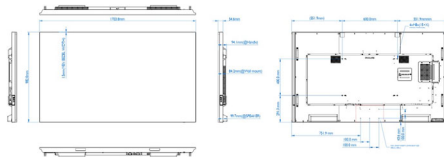

- Hőmérséklettartomány (üzem): 0 ~ 40 °C
- Hőmérséklet-tartomány (tárolási): -20 ~ 60 °C
- Relatív páratartalom: 20 ~ 80 %
- Tengerszint feletti magasság: 0 ~ 3000 m
- MTBF (meghibásodások közötti átlagos idő): 50 000 óra

Hang

- Beépített hangszórók: 2 x 20 W RMS

Tartozékok

- Mellékelt tartozékok: Philips logó (1 db), RS232 soros összefűzőkábel (1 db), AAA elem (1 db), Tisztítókendő (1 db), DVI - I kábel (1,8 m) (1 db), HDMI kábel (3 m) (1 db), IR érzékelő kábele (1,8 m) (1 db), M2 csavar (2 db), M3 csavar (2 db), Tápkábel, 3 db, Gyors üzembe helyezési útmutató (1 db), Távvezérlő (1 db), RS232 kábel (3 m) (1 db), Érintőceruza (2 db), USB A-B kábel (3 m) (1 db), USB-fedél (1 db)

Multimédiás alkalmazások

- USB audiólejátszás: AAC, M4A, MP3, WMA
- USB képlejátszás: BMP, JPEG, JPG, PNG
- USB videolejátszás: ASF, AVI, FLV, MKV, MP4, MPEG, MPG, TS, VOB, WEBM, WMV, DAT

Egyéb

- Képernyőn megjelenő nyelvek: angol, francia, német, spanyol, lengyel, török, orosz, olasz, egyszerűsített kínai, hagyományos kínai, arab, japán, dán, holland, finn, norvég, portugál, svéd
- Előírt jóváhagyások: CE, RoHS, CB, VCCI, CU, EAC, EMF, ETL, FCC, A osztály, PSB
- Jótállás: 3 év garancia

Belső lejátszó

- CPU: MTK5680
- Tárolás: 32 GB eMMC
- Wi-Fi: AP(WC0SR2511-88112BU), STA(WCT5GM2511MT7668AU)
- Micro SD kártya: Támogatás 1 TB-ig
- RAM: DDR4 4GB

Interaktivitás a Multi-touch technológiával

- Érintőpontok: 10 egyszerre használható érintőpont

Kiadás dátuma
2022-10-27

Verzió: 4.0.1

12 NC: 8670 001 70216
EAN: 87 12581 77087 7

© 2022 Koninklijke Philips N.V.
Minden jog fenntartva.

A műszaki adatok előzetes figyelmeztetés nélkül változhatnak. Minden védjegy a Koninklijke Philips N.V. céget, vagy az illető jogtulajdonost illeti

www.philips.com