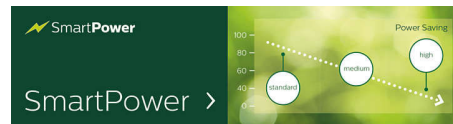

SmartPower

De intensiteit van de achtergrondverlichting kan worden gestuurd en vooraf worden ingesteld door het systeem. Hierdoor kunt u

75BDL4511D/00

het energieverbruik met maximaal 50% terugdringen en aanzienlijk besparen op energiekosten.

Kies voor een liggende weergave

Kies voor een liggende of staande weergave