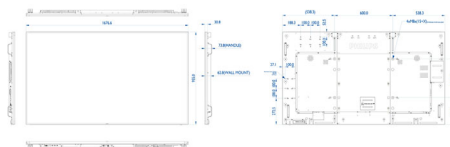

Vermogen

- Stroomverbruik in stand-bystand: < 0,5 W
- Netspanning: 100 ~ 240 VAC, 50 ~ 60 Hz
- Verbruik (normaal): 220 W +/- 10% W

Voorwaarden voor een goede werking

- Temperatuurbereik (in bedrijf): 0 ~ 40 °C
- Temperatuurbereik (opslag): -20 ~ 60 °C
- Relatieve vochtigheid: 20% ~ 80% (gebruik), 10% ~ 90% (opslag) %
- Hoogte: 0 ~ 3000 m
- MTBF: 50.000 uur

Geluid

- Ingebouwde luidsprekers: 2 x 10 W RMS

Accessoires

- Meegeleverde accessoires: Afstandsbediening, Batterijen voor afstandsbediening, Snelstartgids, RS232-kabel, AC-netsnoer, HDMI-kabel, IR-sensorkabel (1,8 m)
- Meegeleverde accessoires: RS232 daisy-chain-kabel, Bedekking SD-kaart

Multimediatoepassingen

- Audio afspelen via USB: AAC, M4A, MP3, WMA
- Foto's bekijken via USB: BMP, JPEG, JPG, PNG
- Video afspelen via USB: ASF, AVI, DAT, FLV, MKV, MP4, MPEG, MPG, TS, VOB, WEBM, WMV

Diversen

- Taalversies in beeldschermmenu: Engels, Frans, Duits, Spaans, Pools, Turks, Russisch, Italiaans, Vereenvoudigd Chinees, Traditioneel Chinees, Arabisch, Japans, Deens, Nederlands, Fins, Noors, Portugees, Zweeds
- Officiële goedkeuringen: CE, FCC, klasse B, UL/cUL, C-Tick, RoHS, GOST, BSMI, CB
- Garantie: 3 jaar garantie

Interne speler

- CPU: Dual-Core Cortex-A72 @ 2 GHz, Quad-Core Cortex-A53 @ 1,5 GHz
- GPU: ARM Mali-T860 MP4
- Geheugen: 4GB DDR3
- Opbergen: 64 G eMMC

Philips 75BDL4150D
Model No. 75BDL4150D

Publicatiedatum
2019-09-17

Versie: 2.2.1

12 NC: 8670 001 54212
EAN: 87 12581 75241 5

© 2019 Koninklijke Philips N.V.
Alle rechten voorbehouden.

Specificaties kunnen zonder voorafgaande kennisgeving worden gewijzigd. Handelsmerken zijn het eigendom van Koninklijke Philips N.V. en hun respectieve eigenaren.

www.philips.com