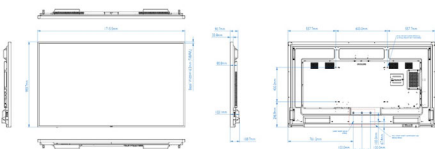

Zvuk

- Vstavané reproduktory: 2 x 20 W RMS

Prevádzkové podmienky

- Rozsah teploty (prevádzkový): 0 – 40 °C
- Relatívna vlhkosť: 20 ~ 80 % (prevádzková), 10 – 90 % (uskladňovacia) %
- MTBF: 50 000 hodina(y)
- Nadmorská výška: 0 – 3000 m
- Rozsah teploty (uskladnenia): –20 – 60 °C

Výkon

- Napájanie zo siete: 100 – 240 V AC, 50/60 Hz
- Spotr. energie v pohotovostnom stave: < 0,5 W
- Spotreba (typická): 159,8 W
- Funkcie úspory energie: Smart Power
- Max. spotreba energie (W): 310 W

Príslušenstvo

- Dodávané príslušenstvo: Napájací kábel striedavého prúdu (AC), RS232 kábel, USB kábel, Diaľkové ovládanie, Batérie pre diaľkové ovládanie, Stručná príručka spustenia, Kábel HDMI, Kábel IR snímača (1,8 m)
- Zahnuté príslušenstvo: Pasívne dotkové pero X2
- Voliteľné príslušenstvo: Dongle Cast To

Rozličné

- Jazyky ponuky na obrazovke: Arabčina, Angličtina, Francúzština, Nemčina, Taliančina, Japončina, Polish, Španielčina, Turečtina, Ruština, Zjednodušená čínština, Tradičná čínština, Portugálčina
- Regulačné schválenia: CE, BSMI, CB, EPA, FCC, trieda B
- Záruka: 3-ročná záruka

Multimediálne aplikácie

- Prehrávanie zvuku z USB: AAC, M4A, MP3, WMA
- Prehrávanie obrázkov z USB: BMP, JPEG, JPG, PNG
- Prehrávanie videa z USB: 3GP, ASF, AVI, DAT, FLV, MKV, MOV, MP4, MPG, TS, VOB, WMV3

Integrovaný prehrávač

- CPU: MTK5680
- Pamäť: 4 GB RAM
- Skladovanie: 32 GB eMMC
- Wi-Fi: 2G/5G 2T2R, 802.11 a/b/g/n/ac dvojité pásmo

Dátum vydania
2020-07-09

Verzia: 2.0.1

12 NC: 8670 001 66458
EAN: 87 12581 76597 2

© 2020 Koninklijke Philips N.V.
Všetky práva vyhradené.

Autor si vyhradzuje právo zmeny špecifikácií bez oznámenia. Ochranné známky sú majetkom Koninklijke Philips N.V. alebo ich príslušných vlastníkov.

www.philips.com