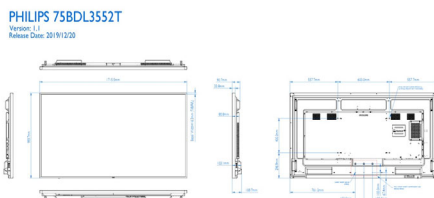

Energiaellátás

- Hálózati tápellátás: 100 ~ 240 VAC, 50/60 Hz
- Fogyasztás készenléti üzemmódban: < 0,5 W
- Fogyasztás (tipikus): 190 W
- Energiamegtakarítási funkciók: Smart Power
- Fogyasztás (max.): 380 W
- Energiaméret: G

Tartozékok

- Mellékelt tartozékok: Hálózati tápkábel, RS232 kábel, Távezérlő, Elemek a távezérlőhöz, Gyors üzembe helyezési útmutató, HDMI kábel, IR érzékelő kábele (1,8 m)
- Mellékelt tartozékok: Tisztítókendő (1 db), DVI-D kábel (1,8 m), M2 csavar (2 db), M3 csavar (2 db), Philips logó (1 db), RS232 soros összefűzőkábel, Érintőceruza (2 db), Touch USB (1 db), USB-fedél (1 db)
- Opcionális tartozékok: Képatadó dongle

Egyéb

- Képernyőn megjelenő nyelvek: arab, angol, francia, német, olasz, japán, lengyel, spanyol, török, orosz, egyszerűsített kínai, hagyományos kínai, portugál, dán, holland, finn, norvég, svéd
- Előírt jóváhagyások: CE, BSMI, CB, EMF, ETL, FCC, A osztály, PSB, RoHS, EAC
- Jótállás: 3 év garancia

Multimédiás alkalmazások

- USB audiólejátszás: AAC, M4A, MP3, WMA
- USB képlejátszás: BMP, JPEG, JPG, PNG
- USB videolejátszás: ASF, AVI, DAT, FLV, MKV, MP4, MPG, TS, VOB, MPEG, WEBM, WMV

Belső lejátszó

- CPU: MTK5680
- Memória: 4 GB RAM
- Tárolás: 32 GB eMMC
- Wi-Fi: AP(WC0SR2511-88112BU), STA(WCT5GM2511MT7668AU)
- GPU: DDR4 4GB

Kiadás dátuma
2021-09-24

Verzió: 11.0.1

12 NC: 8670 001 66458
EAN: 87 12581 76597 2

© 2021 Koninklijke Philips N.V.
Minden jog fenntartva.

A műszaki adatok előzetes figyelmeztetés nélkül változhatnak. Minden védjegy a Koninklijke Philips N.V. céget, vagy az illető jogtulajdonost illeti

www.philips.com