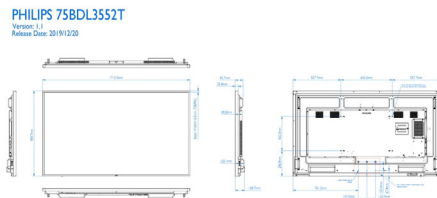

Virta

- Verkkovirta: 100 ~ 240 VAC, 50/60 Hz
- Virrankulutus valmiustilassa: <0,5 W
- Virrankulutus (tav.): 190 W
- Virransäästöominaisuudet: Smart Power
- Kulutus (enintään): 380 W
- Energiatohokkuusluokka: G

Lisätarvikkeet

- Mukana tulevat lisätarvikkeet: Virtajohto, RS232-johto, Kaukosäädin, Kaukosäätimen paristot, Pikaopas, HDMI-kaapeli, Infrapunatunnistinkaapeli (1,8 m)
- Mukana tulevat lisätarvikkeet: Puhdistusliina (x1), DVI-D-johto (1,8 m), M2-ruuvi (x2), M3-ruuvi (x2), Philips-logo (x1), RS232-keijutusjärjestelmän johto, Kosketuskynä (x2), Kosketus-USB (x1), USB-suojus (x1)
- Lisätarvikkeet: CastTo-sovitin

Yleistä

- Näyttökielek: arabia, englanti, ranska, saksa, italia, japani, puola, espanja, turkki, venäjä, kiina (yksinkertaistettu), kiina (perint.), portugali, tanska, hollanti, suomi, norja, ruotsi
- Säännöstenmukaiset hyväksynyt: CE, BSMI, CB, EMF, ETL, FCC, luokka A, PSB, RoHS, EAC
- Takuu: 3 vuoden takuu

Multimediasovellukset

- USB-toisto, ääni: AAC, M4A, MP3, WMA
- USB-toisto, kuva: BMP, JPEG, JPG, PNG
- USB-toisto, video: ASF, AVI, DAT, FLV, MKV, MP4, MPG, TS, VOB, MPEG, WEBM, WMV

Sisäinen mediasoitin

- Keskusyksikkö: MTK5680
- Muisti: 4 Gt RAM
- Tallennustila: 32 Gt eMMC
- WiFi: AP(WC0SR2511-88112BU), STA(WCT5GM2511MT7668AU)
- Grafiikkasuoritin: DDR4 4 Gt

Julkaisupäivä 2021-09-22

Versio: 11.0.1

12 NC: 8670 001 66458
EAN: 87 12581 76597 2

© 2021 Koninklijke Philips N.V.
Kaikki oikeudet pidätetään.

Tiedot voivat muuttua ilman erillistä ilmoitusta.
Tavaramerkit ovat Koninklijke Philips N.V:n tai omistajiensa omaisuutta.

www.philips.com