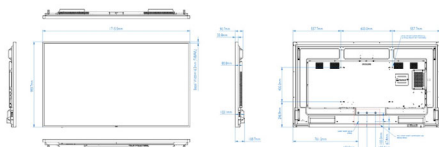

Strøm

- Lysnet: 100 ~ 240 VAC, 50/60Hz
- Standby-strømforbrug: <0,5 W
- Forbrug (typisk): 190 W
- Strømbesparende funktioner: Smart Power
- Forbrug (maks.): 380 W
- Klasse for energimærke: G

Tilbehør

- Medfølgende tilbehør: Netledning, RS232-kabel, Fjernbetjening, Batterier til fjernbetjening, Lynhåndbog, HDMI-kabel, IR-sensorkabel (1,8M)
- Medfølgende tilbehør: Rengøringsklud (x1), DVI-D-kabel (1,8 m), M2-skrue (x2), M3-skrue (x2), Philips-logo (x1), RS232 kabel med flere tilslutninger, Berøringspen (x2), Touch USB (x1), USB-dæksel (x1)
- Ekstra tilbehør: Cast til dongle

Diverse

- Sprog for visning på skærm: Arabisk, Engelsk, Fransk, Tysk, Italiensk, Japansk, Polsk, Spansk, Tyrkisk, Russisk, Forenklet kinesisk, Traditionelt kinesisk, Portugisisk, Dansk, Hollandsk, Finsk, Norsk, Svensk
- Myndighedsgodkendelser: CE, BSMI, CB, EMF, ETL, FCC, klasse A, PSB, RoHS, EAC
- Garanti: 3 års garanti

Multimedieprogrammer

- USB-lydafspilning: AAC, M4A, MP3, WMA
- USB-billedafspilning: BMP, JPEG, JPG, PNG
- USB-videoafspilning: ASF, AVI, DAT, FLV, MKV, MP4, MPG, TS, VOB, MPEG, WEBM, WMV

Intern afspiller

- CPU: MTK5680
- Hukommelse: 4 GB RAM
- Opbevaring: 32 GB eMMC
- Wi-Fi: AP (WC0SR2511-88112BU), STA (WCT5GM2511MT7668AU)
- GPU: DDR4 4 GB

Udgivelsesdato
2021-09-22

Version: 11.0.1

12 NC: 8670 001 66458
EAN: 87 12581 76597 2

© 2021 Koninklijke Philips N.V.
Alle rettigheder forbeholdes.

Specifikationerne kan ændres uden varsel. Varemærker tilhører Koninklijke Philips N.V. eller deres respektive ejere.

www.philips.com