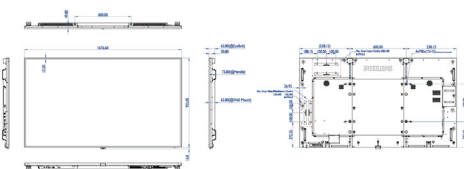

สภาพแวดล้อมในการทำงาน

- ความสูงเหนือระดับน้ำทะเล: 0 ~ 3000 ม.
- ช่วงอุณหภูมิ (การทำงาน): 0 ~ 40 °C
- ช่วงอุณหภูมิ (การเก็บรักษา): -20 ~ 60 °C
- ความชื้นสัมพัทธ์: 20 ~ 80 (การทำงาน), 10 - 90% (การเก็บรักษา) %
- MTBF: 50,000 ชั่วโมง

กำลังไฟ

- แหล่งจ่ายไฟหลัก: 100 ~ 240 VAC, 50 ~ 60 Hz
- การใช้พลังงาน (เมื่อเปิดเครื่อง): 237 W
- ใช้พลังงาน 350 nit: 181 W
- ใช้ไฟขณะสแตนด์บาย: <0.5W
- คุณสมบัติประหยัดพลังงาน: Smart Power
- ระดับ Energy Label: ก้าว

เสียง

- ลำโพงภายในตัว: 2 x 10W (RMS)

อุปกรณ์เสริม

- อุปกรณ์เสริมที่มีให้: สายไฟ AC, สายเคเบิล RS232, แบตเตอรี่สำหรับรีโมทคอนโทรล, คู่มือเริ่มต้นใช้งานอย่างย่อ, รีโมทคอนโทรล, สาย HDMI, สายแพรวเซนเซอร์ IR (1.8 ม.)
- อุปกรณ์เสริมที่มีให้: สาย RS232 แบบ Daisy Chain, ฝาครอบ USB และสกรู x1 ตัว

การใช้งานกับมัลติมีเดีย

- เล่นวิดีโอผ่าน USB: MKV, MP4, MPEG, MPG, TS, WMV, ASF, AVI, DAT, FLV, MOV, TRP, VOB, WEBM
- แสดงรูปภาพผ่าน USB: BMP, JPEG, JPG, PNG
- เล่นเสียงผ่าน USB: AAC, M4A, MP3, WMA

อุปกรณ์เบ็ดเตล็ด

- รับประกัน: รับประกัน 3 ปี
- ภาษาที่แสดงบนหน้าจอ: อาระบิก, จีน (แผ่นดินใหญ่), จีน (ไต้หวัน), อังกฤษ, ฝรั่งเศส, เยอรมัน, อิตาลี, โปแลนด์, รัสเซีย, สเปน, ตุรกี, ญี่ปุ่น, เชค, เดนมาร์ก, เนเธอร์แลนด์, ฟินนิช, นอร์เวย์, โปรตุเกส, สวีเดน
- การอนุมัติตามกฎหมายบังคับ: CE, UL/cUL, CB, FCC, Class B, BSMI, CCC, EAC, EMF, PSB

เครื่องเล่นภายใน

- การจัดเก็บ: 8GB eMMC
- CPU: Quad Core Full HD
- หน่วยความจำ: DDR3 2GB

Philips 75BDL3050Q
Main Unit (mm)

วันที่ออก 2021-03-04

เวอร์ชัน: 17.1.2

12 NC: 8670 001 42307
EAN: 87 12581 74359 8

© 2021 Koninklijke Philips N.V.
สงวนลิขสิทธิ์

ข้อมูลจำเพาะอาจเปลี่ยนแปลงได้โดยไม่ต้องแจ้งให้ทราบล่วงหน้า เครื่องหมายการค้าเป็นสมบัติของ Koninklijke Philips N.V. หรือเจ้าของรายอื่นๆ

www.philips.com