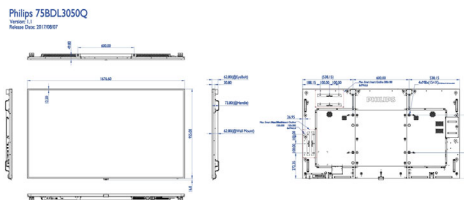

Kondisi pengoperasian

- Ketinggian: 0 ~ 3000 m
- Kisaran suhu (pengoperasian): 0 ~ 40 °C
- Kisaran suhu (penyimpanan): -20 ~ 60 °C
- Kelembapan relatif: 20 ~ 80 (pengoperasian), 10 - 90% (penyimpanan) %
- MTBF: 50.000 jam

Daya

- Stopkontak: 100 ~ 240 VAC, 50 ~ 60 Hz
- Konsumsi (Mode aktif): 237 W
- Konsumsi sebesar 350 nit: 181 W
- Penggunaan daya siaga: <0,5W
- Fitur Hemat Daya: Smart Power
- Kelas Label Energi: G

Suara

- Speaker terpasang: 2 x 10W RMS

Aksesori

- Aksesori disertakan: Kabel Daya AC, Kabel RS232, Baterai untuk remote control, Panduan cepat, Remote Control, Kabel HDMI, Kabel sensor IR (1,8M)
- Aksesori Disertakan: kabel daisy-chain RS232, Tutup USB dan 1x sekrup

Aplikasi Multimedia

- Pemutaran Video USB: MKV, MP4, MPEG, MPG, TS, WMV, ASF, AVI, DAT, FLV, MOV, TRP, VOB, WEBM
- Pemutaran Gambar USB: BMP, JPEG, JPG, PNG
- Pemutaran Audio USB: AAC, M4A, MP3, WMA

Lain-lain

- Jaminan: Garansi 3 tahun
- Bahasa pada Layar: Arab, Mandarin Sederhana, Cina Tradisional, Indonesia, Prancis, Jerman, Italia, Polandia, Rusia, Spanyol, Turki, Jepang, Ceko, Denmark, Belanda, Finlandia, Norwegia, Portugis, Swedia
- Persetujuan peraturan: CE, UL/cUL, CB, FCC, Kelas B, BSMI, CCC, EAC, EMF, PSB

Pemutar Internal

- Penyimpanan: 8GB eMMC
- CPU: Quad Core Full HD
- Memori: 2GB DDR3

Tanggal dikeluarkan
2021-03-03

Versi: 17.1.2

12 NC: 8670 001 42307
EAN: 87 12581 74359 8

© 2021 Koninklijke Philips N.V.
Hak cipta dilindungi undang-undang.

Spesifikasi dapat berubah sewaktu-waktu tanpa pemberitahuan. Merek dagang adalah milik Koninklijke Philips N.V. atau pemiliknya masing-masing.

www.philips.com