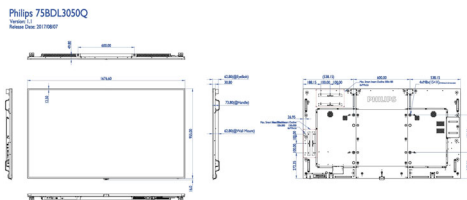

Alimentación

- Alimentación: 100 ~ 240 VAC, 50 ~ 60 Hz

- Consumo (modo encendido): 237 W
- Consumo de energía en modo de espera: <0,5W
- Funciones de ahorro de energía: Smart Power

Sonido

- Parlantes integrados: RMS de 2 x 10W

Accesorios

- Accesorios incluidos: Cable de alimentación de CA, Cable RS232, Pilas para control remoto, Guía de inicio rápida, Control remoto, Cable HDMI, Cable sensor de infrarrojos (1,8 m)
- Accesorios opcionales: Soporte para la mesa
- Accesorios incluidos: Cable para conexión en cadena RS232, Tapa de USB y tornillo x1

Aplicaciones multimedia

- Reproducción de video USB: MKV, MP4, MPEG, MPG, TS, WMV, ASF, AVI, DAT, FLV, MOV, TRP, VOB, WEBM
- Imagen de reproducción USB: BMP, JPEG, JPG, PNG
- Audio de reproducción USB: AAC, M4A, MP3, WMA

Varios

- Garantía: 3 años de garantía
- Idiomas de los menús en pantalla: Árabe, Chino simplificado, Chino tradicional, Inglés, Francés, Alemán, Italiano, Polaco, Ruso, Español, Turco, Japonés, Checo, Danés, Holandés, Finlandés, Noruego, Portugués, Sueco
- Aprobaciones regulatorias: CE, UL/cUL, CB, FCC Clase B, BSMI, CCC, EAC, EMF, EnergyStar 7.0, PSB

Reproductor interno

- Almacenamiento: eMMC de 8 GB
- CPU: Quad Core Full HD
- Memoria: DDR3 de 2 GB

Fecha de publicación
2018-02-12

Versión: 5.0.2

12 NC: 8670 001 42307
EAN: 87 12581 74359 8

© 2018 Koninklijke Philips N.V.
Todos los derechos reservados.

Las especificaciones quedan sujetas a modificaciones sin previo aviso. Las marcas comerciales son propiedad de Koninklijke Philips N.V. o sus respectivos titulares.

www.philips.com