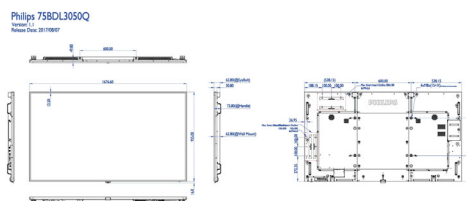

Alimentación

- Alimentación: 100 ~ 240 VAC, 50 ~ 60 Hz

- Consumo (modo encendido): 237 W
- Consumo de energía en modo de espera: <0,5W
- Funciones de ahorro de energía: Smart Power

Sonido

- Parlantes integrados: RMS de 2 x 10W

Accesorios

- Accesorios incluidos: Cable de alimentación de CA, Cable RS232, Pilas para control remoto, Guía de inicio rápida, Control remoto, Cable HDMI, Cable sensor de infrarrojos (1,8 m)
- Accesorios opcionales: Soporte para la mesa
- Accesorios incluidos: Cable para conexión en cadena RS232, Tapa de USB y tornillo x1

Aplicaciones multimedia

- Reproducción de video USB: MKV, MP4, MPEG, MPG, TS, WMV, ASF, AVI, DAT, FLV, MOV, TRP, VOB, WEBM
- Imagen de reproducción USB: BMP, JPEG, JPG, PNG
- Audio de reproducción USB: AAC, M4A, MP3, WMA

Varios

- Garantía: 3 años de garantía
- Idiomas de los menús en pantalla: Árabe, Chino simplificado, Chino tradicional, Inglés, Francés, Alemán, Italiano, Polaco, Ruso, Español, Turco, Japonés, Checo, Danés, Holandés, Finlandés, Noruego, Portugués, Sueco
- Aprobaciones regulatorias: CE, UL/cUL, CB, FCC Clase B, BSMI, CCC, EAC, EMF, EnergyStar 7.0, PSB

Reproductor interno

- Almacenamiento: eMMC de 8 GB
- CPU: Quad Core Full HD
- Memoria: DDR3 de 2 GB

Fecha de publicación
2022-04-21

Versión: 5.0.2

12 NC: 8670 001 42307
EAN: 87 12581 74359 8

© 2022 Koninklijke Philips N.V.
Todos los derechos reservados.

Las especificaciones quedan sujetas a modificaciones sin previo aviso. Las marcas comerciales son propiedad de Koninklijke Philips N.V. o sus respectivos titulares.

www.philips.com