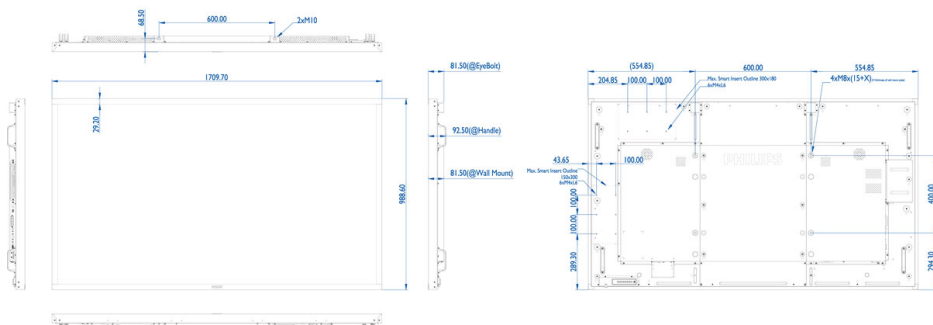

Zvuk

- Ugrađeni zvučnici: 2 x 10 W RMS

Radni uvjeti

- Raspon temperature (rada): 5 ~ 40 °C
- Relativna vlažnost: 20 ~ 80 %
- MTBF: 50 000 sat(i)
- Nadmorska visina: 0 ~ 3000 m
- Raspon temperature (skladištenje): -20 ~ 60 °C

Snaga

- Mrežno napajanje: 100 ~ 240 V AC, 50/60 Hz
- Potrošnja energije u stanju pripravnosti: < 0,5 W
- Potrošnja (uobičajena): 200 W

Dodatna oprema

- Dodatna oprema u kompletu: AC mrežni kabel, RS232 kabel, USB kabel, Daljinski upravljač, Baterije za daljinski upravljač, Kratke upute za korisnike, Vodič za korisnike na CD-ROM-u, HDMI kabel
- Dodatna oprema (opcija): HDBaseT OPS prijemnik (CRD25), IC svjetlosni senzor (CRD41)

Razno

- Jezici prikaza na zaslonu: Arapski, Engleski, Francuski, Njemački, Talijanski, Japanski, Poljski, Španjolski, Turski, Ruski, Pojednostavljeni kineski, Tradicionalni kineski, Portugalski
- Odobrenja prema propisima: CE, CCC, UL/cUL, RoHS, C oznaka, FCC, klasa A, GOST
- Jamstvo: 3 godine jamstva

Multimedijske aplikacije

- USB reprodukcija zvuka: AAC, AIF, AIFF, ASF, LPCM, M3U, M4A, MP3, MP4, WAV, WMA
- USB reprodukcija slike: BMP, GIF, JPEG, JPG
- USB reprodukcija videozapisa: M2TS, M4V, MK3D, MKV, MP4, MPEG, MPG, MTS, TS, TTS, VOB, WMV

Datum izdavanja
2020-10-05

Verzija: 1.0.1

12 NC: 8670 001 37217
EAN: 87 12581 73978 2

© 2020 Koninklijke Philips N.V.
Sva prava pridržana.

Specifikacije su podložne promjeni bez prethodne obavijesti. Trgovačke marke su u vlasništvu tvrtke Koninklijke Philips N.V. ili njihovih odgovarajućih vlasnika.

www.philips.com