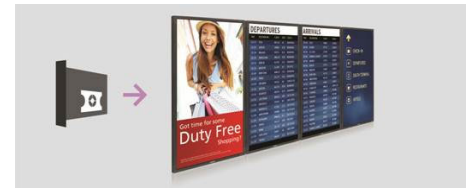

OPS umetak

Pretvorite zaslon u sveobuhvatno digitalno rješenje za prikaz u javnim prostorima i kreirajte mrežu zaslona koja je povezana, napredna i sigurna. Open Pluggable Specification (OPS) predstavlja standardni industrijski utvor u koji možete dodati multimedijiski reproduktor koji podržava OPS standard. To rješenje bez kabela pruža mogućnost instalacije, uporabe ili održavanja hardvera po potrebi.