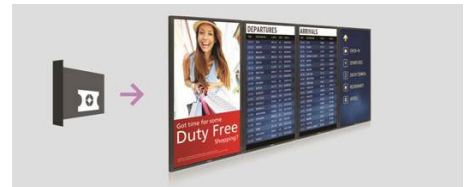

OPS Insert

Μετατρέψτε την οθόνη σας σε ολοκληρωμένη ψηφιακή λύση προβολής και δημιουργήστε ένα δίκτυο οθονών που είναι συνδεδεμένο, έζυπνο και ασφαλές. Το OPS (Open Pluggable Specification) είναι μια υποδοχή βιομηχανικού προτύπου στην οποία μπορείτε να συνδέσετε ένα τυποποιημένο για OPS media player. Αυτή η λύση χωρίς καλώδια σας δίνει τη δυνατότητα να εγκαταστήσετε, να χρησιμοποιήσετε ή να συντηρήσετε τον εξοπλισμό σας όποτε είναι απαραίτητο.