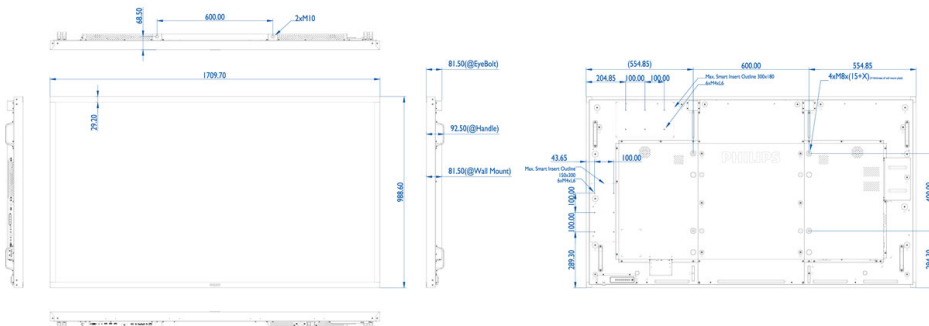

- Διαστάσεις συσκευής σε ίντσες (Π x Υ x Β): 67,31 x 38,92 x 3,64 ίντσες
- Στήριγμα VESA: 600 x 400, M8
- Βάρος προϊόντος: 75 κ.
- Βάρος προϊόντος (λίβρες): 165,35 lb
- Στήριγμα εισόδου Smart: 100 x 100 χιλ., 100 x 200 χιλ.

Ήχος

- Ενσωματωμένα ηχεία: 2 x 10W RMS

Συνθήκες λειτουργίας

- Έυρος θερμοκρασίας (λειτουργία): 5 ~ 40 ° C
- Σχετική υγρασία: 20 ~ 80 %
- MTBF: 50.000 ώρα(ες)
- Υψόμετρο: 0 ~ 3000 m
- Έυρος θερμοκρασίας (αποθήκευση): -20 ~ 60 ° C

Ρεύμα

- Τροφοδοσία ρεύματος: 100 ~ 240 VAC, 50/60Hz
- Κατανάλωση ρεύματος κατά την αναμονή: <0,5 W
- Κατανάλωση (τυπική): 200 W

Αξεσουάρ

- Συμπεριλαμβανόμενα αξεσουάρ: Καλώδιο ρεύματος AC, Καλώδιο RS232, Καλώδιο USB, Τηλεχειριστήριο, Μπαταρίες για τηλεχειριστήριο, Οδηγός γρήγορης έναρξης, Εγχειρίδιο χρήσης σε CD-ROM, Καλώδιο HDMI
- Προαιρετικά αξεσουάρ: Δέκτης HDBaseT OPS (CRD25), Αισθητήρας κίνησης υπερύθρων (CRD41)

Διάφορα

- Γλώσσες προβολής επί της οθόνης: Αραβικά, Αγγλικά, Γαλλικά, Γερμανικά, Ιταλικά, Ιαπωνικά, Πολωνικά, Ισπανικά, Τουρκικά, Ρωσικά, Απλοποιημένα Κινεζικά, Παραδοσιακά Κινεζικά, Πορτογαλικά
- Εγκρίσεις Εποπτικών Αρχών: CE, CCC, UL/cUL, RoHS, C-Tick, FCC, Κλάση A, GOST
- Εγγύηση: Εγγύηση 3 ετών

Εφαρμογές πολυμέσων

- Αναπαραγωγή ήχου USB: AAC, AIF, AIFF, ASF, LPCM, M3U, M4A, MP3, MP4, WAV, WMA
- Αναπαραγωγή εικόνας USB: BMP, GIF, JPEG, JPG
- Αναπαραγωγή βίντεο USB: M2TS, M4V, MK3D, MKV, MP4, MPEG, MPG, MTS, TS, TTS, VOB, WMV

Ημερομηνία έκδοσης
2022-04-21

Έκδοση: 1.0.1

12 NC: 8670 001 37217
EAN: 87 12581 73978 2

© 2022 Koninklijke Philips N.V.
Με την επιφύλαξη παντός δικαιώματος.

Οι προδιαγραφές ενδέχεται να αλλάζουν χωρίς προειδοποίηση. Τα εμπορικά σήματα ανήκουν στην Koninklijke Philips N.V. ή στους αντίστοιχους ιδιοκτήτες.

www.philips.com