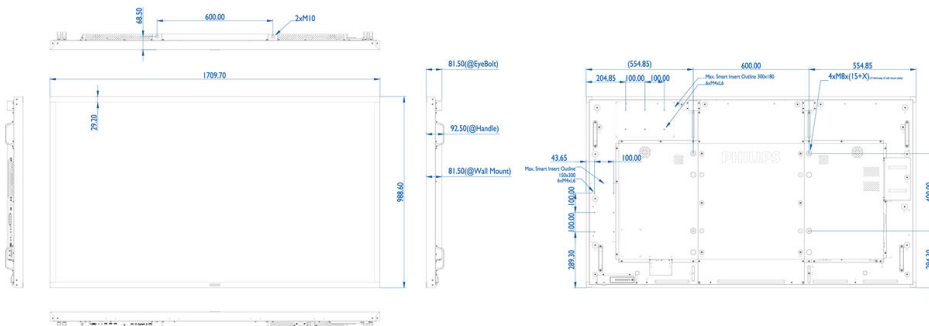

- Διαστάσεις συσκευής σε ίντσες (Π x Υ x Β): 67,31 x 38,92 x 3,64 ίντσες
- Στήριγμα VESA: 600 x 400, M8
- Βάρος προϊόντος: 75 κ.
- Βάρος προϊόντος (λίβρες): 165,35 lb
- Στήριγμα εισόδου Smart: 100 x 100 χιλ., 100 x 200 χιλ.

Ήχος

- Ενσωματωμένα ηχεία: 2 x 10W RMS

Συνθήκες λειτουργίας

- Έυρος θερμοκρασίας (λειτουργία): 5 ~ 40 ° C
- Σχετική υγρασία: 20 ~ 80 %
- MTBF: 50.000 ώρα(ες)
- Υψόμετρο: 0 ~ 3000 m
- Έυρος θερμοκρασίας (αποθήκευση): -20 ~ 60 ° C

Ρεύμα

- Τροφοδοσία ρεύματος: 100 ~ 240 VAC, 50/60Hz
- Κατανάλωση ρεύματος κατά την αναμονή: <0,5 W
- Κατανάλωση (τυπική): 200 W

Αξεσουάρ

- Συμπεριλαμβανόμενα αξεσουάρ: Καλώδιο ρεύματος AC, Καλώδιο RS232, Καλώδιο USB, Τηλεχειριστήριο, Μπαταρίες για τηλεχειριστήριο, Οδηγός γρήγορης έναρξης, Εγχειρίδιο χρήσης σε CD-ROM, Καλώδιο HDMI
- Προαιρετικά αξεσουάρ: Δέκτης HDBaseT OPS (CRD25), Αισθητήρας κίνησης υπερύθρων (CRD41)

Διάφορα

- Γλώσσες προβολής επί της οθόνης: Αραβικά, Αγγλικά, Γαλλικά, Γερμανικά, Ιταλικά, Ιαπωνικά, Πολωνικά, Ισπανικά, Τουρκικά, Ρωσικά, Απλοποιημένα Κινεζικά, Παραδοσιακά Κινεζικά, Πορτογαλικά
- Εγκρίσεις Εποπτικών Αρχών: CE, CCC, UL/cUL, RoHS, C-Tick, FCC, Κλάση A, GOST
- Εγγύηση: Εγγύηση 3 ετών

Εφαρμογές πολυμέσων

- Αναπαραγωγή ήχου USB: AAC, AIF, AIFF, ASF, LPCM, M3U, M4A, MP3, MP4, WAV, WMA
- Αναπαραγωγή εικόνας USB: BMP, GIF, JPEG, JPG
- Αναπαραγωγή βίντεο USB: M2TS, M4V, MK3D, MKV, MP4, MPEG, MPG, MTS, TS, TTS, VOB, WMV

Ημερομηνία έκδοσης
2020-10-05

Έκδοση: 1.0.1

12 NC: 8670 001 37217
EAN: 87 12581 73978 2

© 2020 Koninklijke Philips N.V.
Με την επιφύλαξη παντός δικαιώματος.

Οι προδιαγραφές ενδέχεται να αλλάζουν χωρίς προειδοποίηση. Τα εμπορικά σήματα ανήκουν στην Koninklijke Philips N.V. ή στους αντίστοιχους ιδιοκτήτες.

www.philips.com