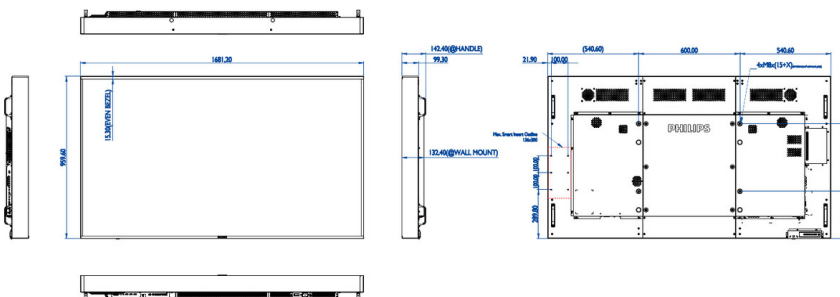

Dodatna oprema

- Dodatna oprema u kompletu: AC mrežni kabel, Baterije za daljinski upravljač, Kratke upute za korisnike, Daljinski upravljač, Vodič za korisnike na CD-ROM-u, RS232 kabel, HDMI kabel
- Dodatna oprema (opcija): HDBaseT OPS prijemnik (CRD25), IC svjetlosni senzor (CRD41)

Razno

- Jezici prikaza na zaslonu: Engleski, Francuski, Njemački, Talijanski, Poljski, Ruski, Španjolski, Turski, Pojednostavljeni kineski, Tradicionalni kineski, Arapski, Japanski, Portugalski
- Odobrenja prema propisima: CE, UL/cUL, CCC, C oznaka, RoHS, GOST, FCC, klasa A
- Jamstvo: 3 godine jamstva

Multimedijske aplikacije

- USB reprodukcija zvuka: AAC, AIF, AIFF, ASF, LPCM, M3U, M4A, MP3, MP4, WAV, WMA
- USB reprodukcija slike: BMP, GIF, JPEG, JPG
- USB reprodukcija videozapisa: M2TS, M4V, MK3D, MKV, MP4, MPEG, MPG, MTS, TS, TTS, VOB,

WMV

Podržana rezolucija zaslona

• Računalni formati

Rezolucija	Brzina osvježavanja
1024 x 768	60 Hz
1280 x 1024	60 Hz
1280 x 768	60 Hz
1280 x 800	60 Hz
1360 x 768	60 Hz
1600 x 1200	60 Hz
1920 x 1080	60 Hz
1920 x 1200	60 Hz
3840 x 2160	30 Hz
3840 x 2160	60 Hz
640 x 480	60, 67, 72, 75 Hz
720 x 400	70 Hz
800 x 600	60, 72, 75 Hz

• Video formati

Rezolucija	Brzina osvježavanja
1080i	25, 30 Hz
1080p	50, 60 Hz
3840 x 2160	30 Hz
3840 x 2160	60 Hz
480i	30, 60 Hz
480p	60 Hz
576i	25, 50 Hz
576p	50 Hz
720p	50, 60 Hz

Datum izdavanja
2022-04-21

Verzija: 1.0.1

12 NC: 8670 001 45634
EAN: 87 12581 74653 7

© 2022 Koninklijke Philips N.V.
Sva prava pridržana.

Specifikacije su podložne promjeni bez prethodne obavijesti. Trgovačke marke su u vlasništvu tvrtke Koninklijke Philips N.V. ili njihovih odgovarajućih vlasnika.

www.philips.com