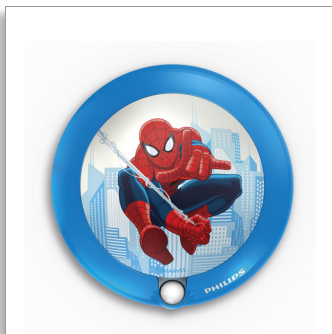

Philips Marvel
Nočné svetlo so snímačom

Spider-Man

modrá
LED

71765/40/16

Prebudte predstavivosť

Toto nočné svetlo Philips a Marvel Spider-Man pomáha počas noci upokojiť dieťa obrázkom obľúbeného hrdinu. Snímač pohybu zapne jemné svetlo pri každom pohybe. Je napájané batériou a môžete ho umiestniť kdekoľvek, kde je potrebné.

Imaginative Lighting

PHILIPS

MARVEL

Hlavné prvky

Pre deti

Toto svetlo Philips a Marvel do detskej izby vášho dieťaťa vytvorí prostredie, ktoré podnetí deti oddávať sa tomu, čo majú najradšej – zábavu a tvorivosť! Miesto, kde sa môže vaše dieťa učiť, hrať a spať, bude sprevádzané ich obľúbenou Marvel postavou. Toto svetlo je pre vaše dieťa bezpečné.

Upokojuje dieťa počas noci

Toto svetlo Philips a Marvel do detskej izby vášho dieťaťa je dokonalým nočným svetlom, vďaka ktorému sa bude vaše dieťa cítiť v bezpečí. Integrovaný denný a nočný snímač pohybu uľahčuje dieťaťu svetlo zapnúť jednoduchým pohybom alebo len prejdením popri ňom. Umiestnením vedľa postele dieťaťa bude ideálnym orientačným svetlom.

Denný a nočný snímač pohybu

Obsahuje snímač pohybu, ktorý upokojuje vaše dieťa v noci. Keď snímač deteguje pohyb, svetlo sa automaticky rozsvieti.

Technické údaje

Dizajn a povrchová úprava

- Materiál: syntetický materiál
- Farba: modrá