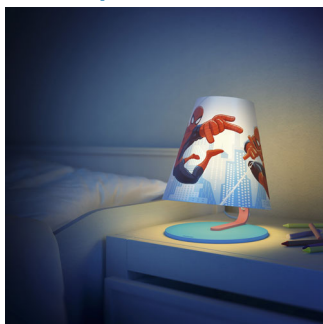

Philips Marvel
Stolová lampa

Spider-Man

modrá
LED

71764/40/16

Prebudte predstavivosť

Táto farebná stolová lampa Philips a Marvel Spiderman predstavuje Spidermana v akcii. Pomáha počas noci upokojiť dieťa a posilniť atmosféru pri čítaní rozprávok na dobrú noc. Bezpečná konštrukcia obsahuje chladné dotykové LED svetlo a vypínač.

Navrhnuté pre vašu detskú izbu

- Pre deti
- Ideálne svetidlo na stôl alebo nočný stolík vášho dieťaťa
- Vysoko kvalitné osvetlenie LED
- Teplé biele svetlo

Špeciálne vlastnosti

- Vypínač na kábli

Imaginative Lighting

PHILIPS

MARVEL

Hlavné prvky

Pre deti

Toto svetlo Philips a Marvel do detskej izby vášho dieťaťa vytvorí prostredie, ktoré podnetí deti oddávať sa tomu, čo majú najradšej – zábavu a tvorivosť! Miesto, kde sa môže vaše dieťa učiť, hrať a spať, bude sprevádzané ich obľúbenou Marvel postavou. Toto svetlo je pre vaše dieťa bezpečné.

Na nočný stolík vášho dieťaťa

Toto svetidlo Philips a Marvel do detskej izby vášho dieťaťa sa dokonale hodí na nočný stolík alebo stôl. Vrhá mäkké teplé biele svetlo, ideálne pri bežných činnostiach pred spaním, ako čítanie alebo rozprávanie príbehov na dobrú noc. Je na dosah ruky a ľahko sa zapína, vďaka čomu sa bude vaše dieťa cítiť v bezpečí a pohodlí po celú noc.