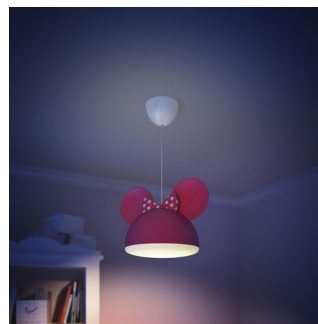

Philips Disney
Závesné svetidlo

Minnie Mouse
červená

71758/31/16

Prebudte predstavivosť

Dievčatá si zamilujú túto úžasnú závesnú lampu Philips a Disney Minnie Mouse. Okamžite rozpoznateľné slávne pestrofarebné uši vnesú do izby vašej dcéry trochu hravosti a pomôžu jej vytvoriť si svoje vlastné zábavné miesto.

Navrhnuté pre vašu detskú izbu

- Pre deti
- Ideálne na hlavné osvetlenie

Špeciálne vlastnosti

- Nastaviteľná výška pri inštalácii

Imaginative Lighting

PHILIPS

DISNEY

Závesné svietidlo
Minnie Mouse červená

717583116

Hlavné prvky

Pre deti

Toto svietidlo Philips a Disney do detskej izby vášho dieťaťa vytvorí prostredie, ktoré podnieti deti oddávať sa tomu, čo majú najradšej – zábavu a tvorivosť! Miesto, kde sa môže vaše dieťa učiť, hrať a spať, bude sprevádzané ich obľúbenou Disney postavou. Toto svetlo je pre vaše dieťa bezpečné.

Ideálne na hlavné osvetlenie

Toto svietidlo Philips a Disney do detskej izby vášho dieťaťa je perfektným prostriedkom na vytvorenie záplavy svetla. Poskytuje ideálne svetelné nastavenie pre bežné denné činnosti vášho dieťaťa.