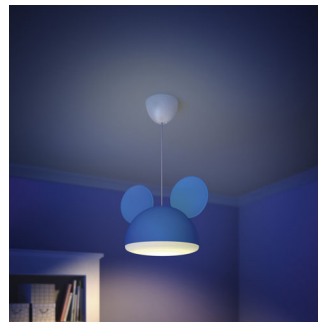

Ideálne na hlavné osvetlenie

Toto svietidlo Philips a Disney do detskej izby vášho dieťaťa je perfektným prostriedkom na vytvorenie záplavy svetla. Poskytuje ideálne svetelné nastavenie pre bežné denné činnosti vášho dieťaťa.

Nastaviteľná výška

Toto závesné svietidlo sa dodáva s dlhými káblami, vďaka čomu vám pri inštalácii ponúka maximálnu flexibilitu. Vyberte si ideálnu výšku, ktorá bude dokonale vyhovovať vašim potrebám.