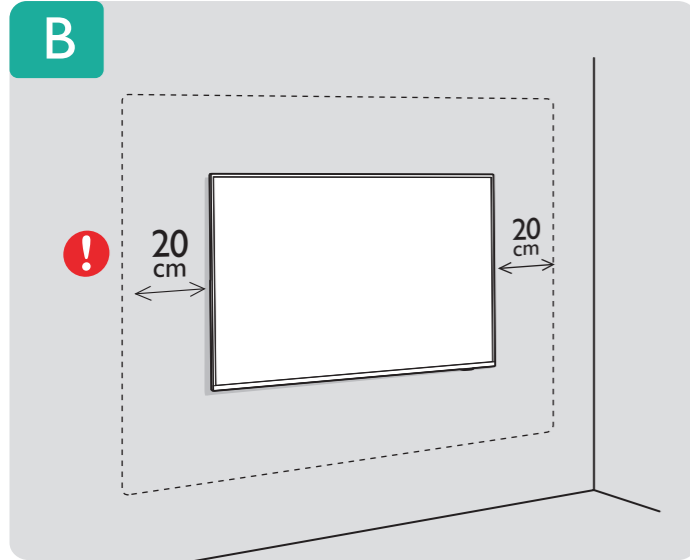

ภาษาไทย โปรดอ่านคำแนะนำด้านความปลอดภัย

Tiếng Việt Hãy đọc chỉ dẫn an toàn.

简体中文 请阅读安全说明。

العربية قراءة تعليمات السلامة.

Register your product and get support at www.philips.com/TVsupport

VESA (x, y)

400x200mm M8 178 cm