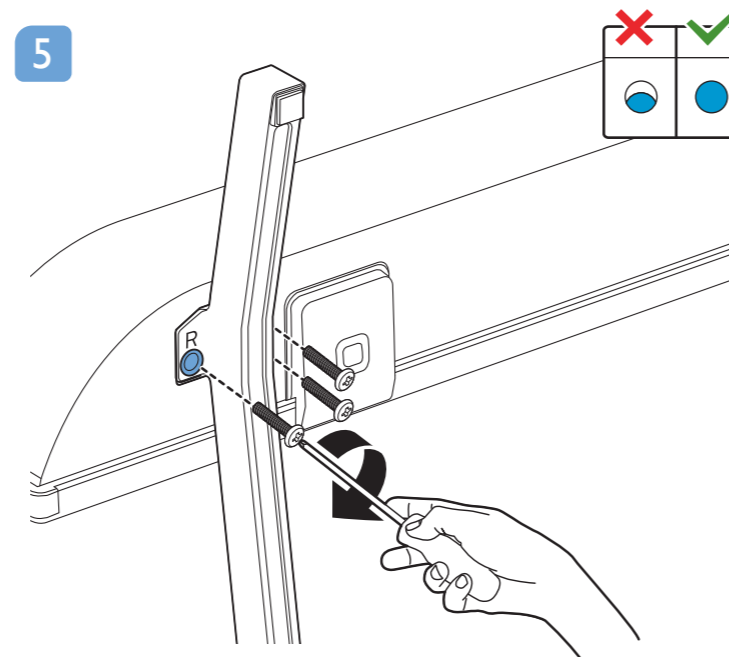

6774 series Quick Start Guide

English Read the safety instructions.

Bahasa Malaysia Baca arahan Keselamatan.

Bahasa Indonesia Baca petunjuk keselamatan.

Deutsch Lesen Sie die Sicherheitshinweise.

Français Lisez les consignes de sécurité.

ภาษาไทย โปรดอ่านคำแนะนำด้านความปลอดภัย

Tiếng Việt Hãy đọc chỉ dẫn an toàn.

简体中文 请阅读安全说明。

العربية قراءة تعليمات السلامة.

Register your product and get support at www.philips.com/TVsupport

VESA (x, y)

400x200mm M8 178 cm