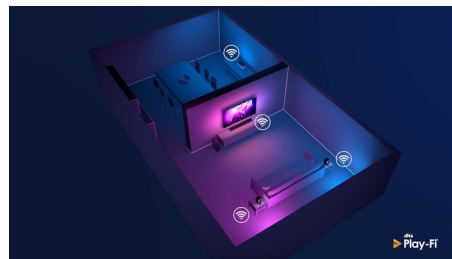

Kompatibel mit DTS Play-Fi

Mit DTS Play-Fi auf Ihrem Philips Fernseher können Sie in jedem Raum eine Verbindung zu kompatiblen Lautsprechern herstellen. Sie

70PUS9006/12

haben kabellose Lautsprecher in der Küche? Hören Sie den Film, während Sie einen Snack zubereiten, oder bleiben Sie mit den Sportkommentaren auf dem Laufenden, während Sie Getränke für alle holen.