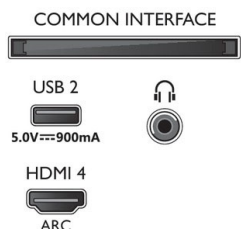

Connections

Side