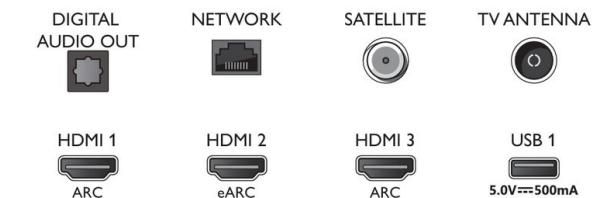

70PUS9006/12

- Personalisierung des Mimi-Sounds
- Lautsprecherkonfiguration: 2 x 10 W Full-Range-Lautsprecher

Abmessungen

- Abmessungen Box (B x H x T): 1.757,0 x 1025,0 x 174,0 mm
- Abmessungen Gerät (B x H x T): 1.572,3 x 876,3 x 85,1 mm
- Abmessungen Gerät inkl. Fuß (B x H x T): 1.572,3 x 947,9 x 360,6 mm
- Abmessungen Untergestell (B x H x T): 807,6 x 70,0 x 360,6 mm
- Produktgewicht: 27,1 kg
- Produktgewicht (inkl. Standfuß): 28,4 kg
- Gewicht (inkl. Verpackung): 35,7 kg
- VESA-kompatible Wandhalterung: 300 x 300 mm

Design

- Farben des Fernsehers: Anthrazitfarbener Rahmen
- Design des Standfußes: Anthrazitfarbene V-Stäbe

Connections

Side

Bottom

Ausstellungsdatum
2021-09-06

Version: 3.1.1

12 NC: 8670 001 74956
EAN: 87 18863 02883 4