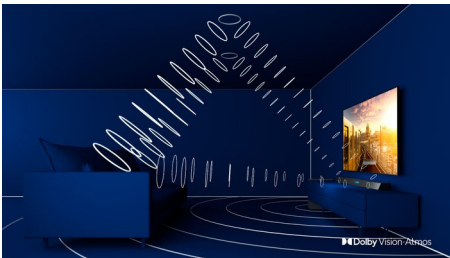

Dolby Vision + Dolby Atmos

Die Unterstützung von erstklassigem Dolby-Klang und Dolby-Videoformaten bedeutet, dass die HDR-Inhalte, die Sie sich ansehen, großartig klingen und aussehen. Genießen Sie ein Bild genau wie vom Regisseur gewollt und erleben Sie einen raumfüllenden klaren und tiefen Sound.