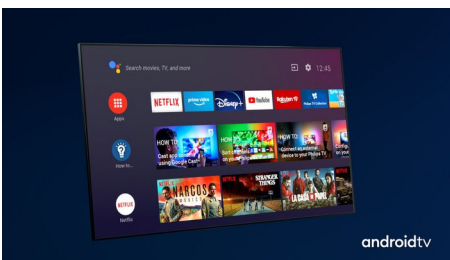

Einfach clever. Android TV

Ihr Philips Android TV liefert Ihnen Ihre gewünschten Inhalte, wann Sie es möchten. Sie können den Startbildschirm mit Ihren Lieblingsapps so anpassen, dass Sie ganz einfach mit dem Streamen von Filmen und Serien, die

Sie lieben, beginnen können. Oder machen Sie dort weiter, wo Sie aufgehört haben.