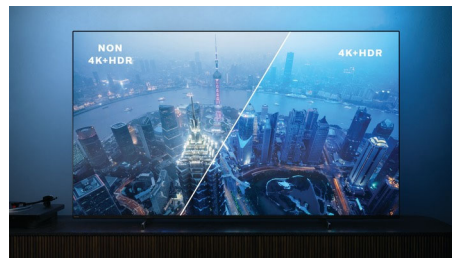

Unterstützung aller gängigen HDR-Formate

Ihr Philips 4K UHD TV ist mit allen gängigen HDR-Formaten kompatibel, darunter Dolby Vision. Ganz gleich, ob Kultserie oder das neueste Videospiel – Schatten sind dunkler, helle Oberflächen strahlender und Farben werden lebendiger.