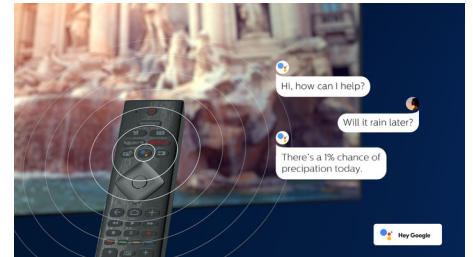

KI-Sprachsteuerung

Drücken Sie eine Taste auf der Fernbedienung, um mit dem Google Assistant zu sprechen. Steuern Sie mit Ihrer Stimme den Fernseher oder mit dem Google Assistant kompatible Smart Home-Geräte. Oder bitten Sie Alexa, den Fernseher über Alexa-fähige Geräte zu steuern.

Dolby Vision Atmos

androidtv