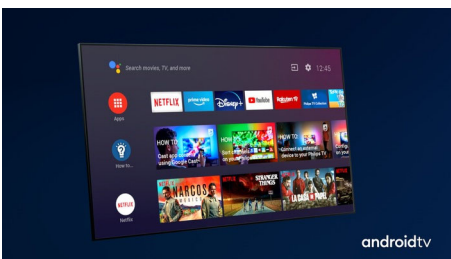

Android TV

Philipsov televizor z OS Android TV zagotovi zeleno vsebino, kadar koli jo želite. Osnovni zaslon lahko prilagodite tako, da bodo na njem prikazane najbolj priljubljene aplikacije, zato bo pretakanje filmov in oddaj enostavnejše. Gledanje nadaljujte od tam, kjer ste ostali.