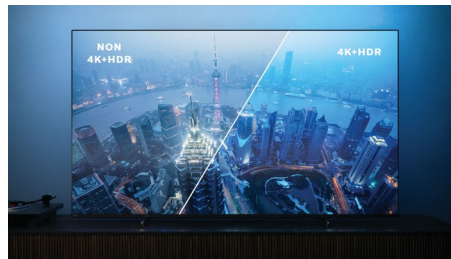

Živahna HDR-slika

Televizor 4K UHD Philips je združljiv z vsemi glavnimi formati HDR, vključno z Dolby Vision. Naj gre za serijo, ki je ne smete zamuditi, ali najnovejšo videoigro, sence so globlje. Svetle površine so bleščeče. Barve so pristnejše.