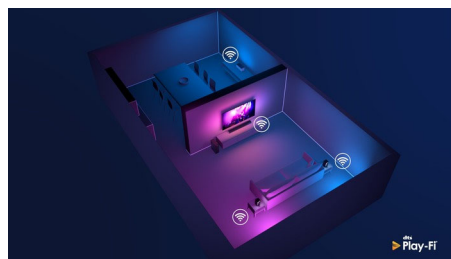

Združljiv z DTS Play-Fi

S pomočjo tehnologije DTS Play-Fi lahko povežete televizor Philips z združljivimi zvočniki v katerem koli prostoru. Imate v kuhinji brezžične zvočnike? Med pripravo prigrizkov prisluhnite filmu ali pa spremljajte športni prenos, medtem ko ostalim pripravljate pijačo.