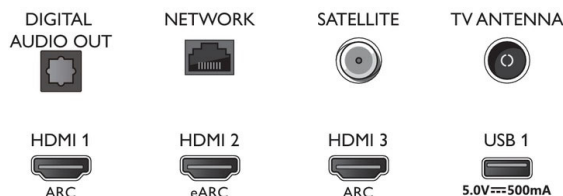

Connections

Side

Bottom

Datum izdaje 2022-05-10

Različica: 8.3.1

12 NC: 8670 001 74938
EAN: 87 18863 02869 8

© 2022 Koninklijke Philips N.V.
Vse pravice pridržane.

Specifikacije se lahko spremenijo brez predhodnega obvestila. Blagovne znamke so v lasti podjetja Koninklijke Philips N.V. ali drugih lastnikov.