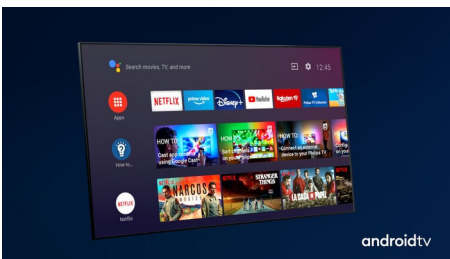

Android TV

Philips Android TV îți oferă conținutul dorit, atunci când dorești. Poți personaliza ecranul principal pentru a afișa aplicațiile preferate, permițându-ți să începi ușor streamingul filmelor și al serialelor favorite. Sau poți relua de unde ai rămas.