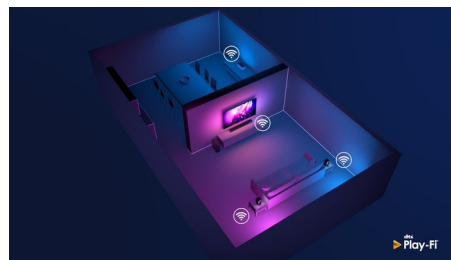

Compatibil cu DTS Play-Fi

Cu DTS Play-Fi pe televizorul Philips, te poți conecta la boxe compatibile în orice încăpere. Ai boxe wireless în bucătărie? Ascultă replicile dintr-un film în timp ce pregătești o gustare sau urmărește comentariul sportiv în timp ce le aduci tuturor ceva de băut.