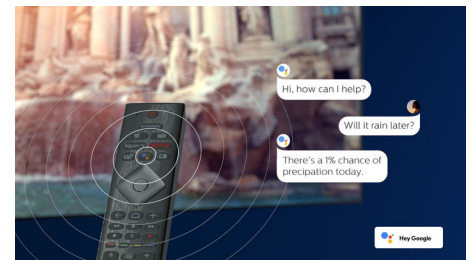

Comandă vocală AI

Apasă un buton de pe telecomandă pentru a vorbi cu Asistentul Google. Controlează vocal televizorul sau aparatele electrocasnice inteligente compatibile cu Asistentul Google. Sau solicită asistentului Alexa să controleze televizorul prin dispozitive compatibile cu Alexa.

Telecomandă cu tastatură QWERTY

Telecomanda televizorului are tastatură QWERTY completă integrată în partea din spate, ceea ce înseamnă că vei introduce textul mult mai rapid. Este mai ușor ca niciodată să introduci parolele conturilor tale de streaming, să cauți conținut și să introduci adrese web.