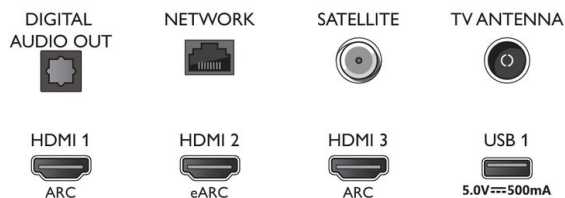

Connections

Side

Bottom

Data apariției 2022-05-11

Versiune: 8.2.1

12 NC: 8670 001 74896
EAN: 87 18863 02861 2

© 2022 Koninklijke Philips N.V.
Toate drepturile rezervate.

Specificațiile pot fi modificate fără preaviz. Mărcile comerciale sunt proprietatea Koninklijke Philips N.V. sau a deținătorilor lor legali.