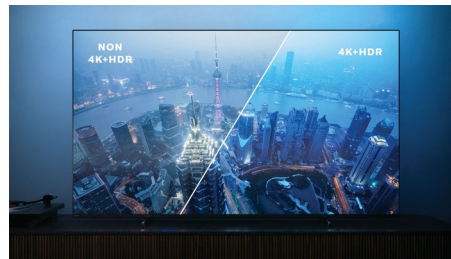

Imagine HDR vie

Televizorul Philips 4K UHD este compatibil cu principalele formate HDR, inclusiv Dolby Vision. Indiferent dacă este vorba de un serial care nu trebuie ratat sau de cel mai recent joc video, umbrele vor fi mai profunde. Suprafețele luminoase vor străluci. Culorile vor fi mai fidele.