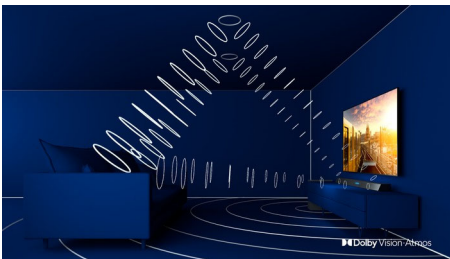

Dolby Vision + Dolby Atmos

Datorită compatibilității cu sunetul și cu formatele video Dolby premium, conținutul HDR pe care îl urmărești va arăta și va suna excepțional. Te vei bucura de o imagine care reflectă intențiile inițiale ale regizorului și vei asculta un sunet amplu, cu claritate și profunzime reale.