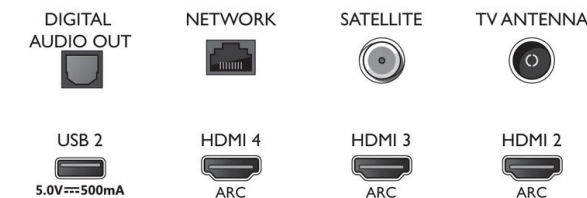

Bottom

Publicatiedatum
2021-09-22

Versie: 9.1.1

12 NC: 8670 001 65603
EAN: 87 18863 02312 9

© 2021 Koninklijke Philips N.V.
Alle rechten voorbehouden.

Specificaties kunnen zonder voorafgaande kennisgeving worden gewijzigd. Handelsmerken zijn het eigendom van Koninklijke Philips N.V. en hun respectieve eigenaren.

www.philips.com

- EPG en actuele gegevens (tot 8 dagen) zijn afhankelijk van land en kabelmaatschappij.
- Het aanbod aan Android-app's verschilt per land. Ga voor meer informatie naar uw plaatselijke Google Play Store.
- Energieverbruik in kWh per jaar, op basis van het stroomverbruik van de televisie als deze 4 uur per dag, 365 dagen per jaar is ingeschakeld. Het werkelijke energieverbruik hangt af van hoe de televisie wordt gebruikt.
- De TV biedt ondersteuning voor gratis DVB-uitzendingen. Mogelijk worden bepaalde DVB-aanbieders niet ondersteund. Ga voor een recente lijst met aanbieders naar het gedeelte met veelgestelde vragen van de ondersteuningswebsite van Philips. Voor bepaalde aanbieders zijn voorwaarden en een abonnement vereist. Neem voor meer informatie contact op met uw aanbieder.
- Philips TV Remote-app en verwante functionaliteiten verschillen per TV-model, provider en land, smart device-model en besturingssysteem. Ga voor meer informatie naar: www.philips.com/TVRemoteapp.
- Het aanbod van Smart TV-apps verschilt per TV-model en land. Ga voor meer informatie naar: www.philips.com/smartytv.
- Alleen opnemen via USB voor digitale kanalen. Opnamen kunnen worden beperkt door een kopieerbeveiliging (CI+). Voor bepaalde landen en kanalen zijn mogelijk beperkingen van toepassing.
- Uw Amazon-apps zijn mogelijk niet beschikbaar in uw land. (De Amazon-apps werken momenteel alleen in het Verenigd Koninkrijk, Duitsland en Oostenrijk)
- Deze televisie bevat lood in bepaalde onderdelen of componenten waarvoor geen alternatieve technologie bestaat, in overeenstemming met bestaande vrijstellingsclausules van de RoHS-richtlijn.
- Geheugengrootte (Flash): 16 G; de werkelijke beschikbare schijfruimte kan verschillen (afhankelijk van (vooraf) geïnstalleerde apps, het geïnstalleerde besturingssysteem enz.)