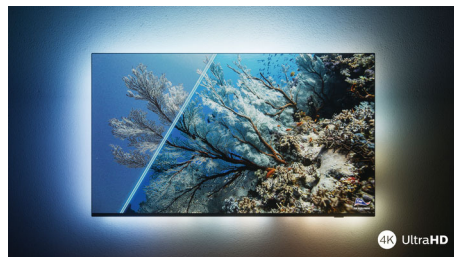

Поддерживает все основные форматы HDR

Ваш телевизор Philips 4K UHD совместим со всеми основными форматами HDR, включая Dolby Vision. Как только начнете смотреть популярный сериал или запустите новую игру, вы поймете, что тени стали глубже, а в

70PUS7956/60

светлых участках изображения стало больше деталей. Цвета станут более реалистичными.

HDMI-подключение

Ready for gaming

Ваш телевизор Philips предлагает новейшее подключение HDMI и автоматически переключается в режим низкой задержки, когда вы запускаете игру на консоли, а игровой режим Ambilight наполнит комнату яркими ощущениями.

Тонкий и стильный дизайн

Ищете телевизор для своей комнаты? Эта модель 4K Smart TV определенно подойдет вам! Безрамочный корпус идеально впишется в любой интерьер, а тонкие ножки создадут ощущение, что экран парит над подставкой для ТВ или столом.

Dolby Vision Atmos

androidtv