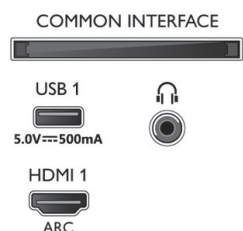

Размеры

- Размеры комплекта (Ш x В x Г): 1757,0 x 1025,0 x 28,4 миллиметра
- Размеры корпуса (Ш x В x Г): 1572,4 x 876,3 x 85,1 миллиметра
- Размеры устройства с подставкой (Ш x В x Г): 1572,4 x 903,3 x 334,9 миллиметра
- Размеры стойки (Ш x В x Г): 807,6 x 27,0 x 334,9 миллиметра
- Вес продукта: 24,6 кг
- Вес изделия с подставкой: 25,2 кг
- Совместимое настенное крепление: 300 x 300 мм
- Вес, включая упаковку: 32,5 кг

Connections

Side

Bottom

Дата выпуска 2022-11-02

Версия: 7.0.1

12 NC: 8670 001 77245
EAN: 87 18863 02977 0

© 2022 Koninklijke Philips N.V.
Все права защищены.

Характеристики могут меняться без предварительного уведомления. Торговые марки являются собственностью Koninklijke Philips N.V. или соответствующих владельцев.