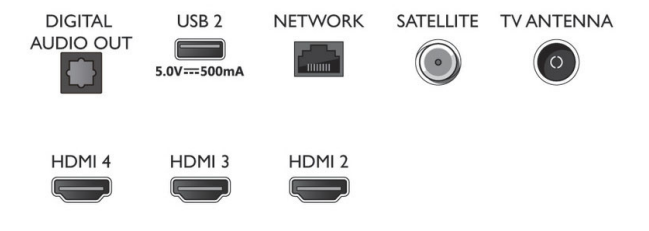

Connections

Side

Bottom

Дата выпуска 2022-11-02

Версия: 7.0.1

12 NC: 8670 001 77245
EAN: 87 18863 02977 0

© 2022 Koninklijke Philips N.V.
Все права защищены.

Характеристики могут меняться без предварительного уведомления. Торговые марки являются собственностью Koninklijke Philips N.V. или соответствующих владельцев.