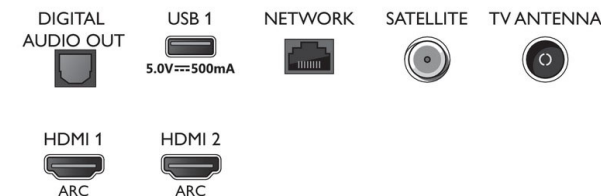

Bottom

Datum vydání 2021-05-05

Verze: 8.0.1

12 NC: 8670 001 65834
EAN: 87 18863 02348 8

© 2021 Koninklijke Philips N.V.
Všechna práva vyhrazena.

Údaje mohou být změněny bez předchozího varování.
Ochranné známky jsou majetkem Koninklijke Philips N.V. nebo jejich příslušných vlastníků.

www.philips.com