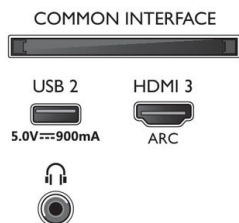

Energetická karta EU

- Registrační čísla EPREL: 355207
- Úhlopříčka obrazovky (palce): 70
- Úhlopříčka obrazovky (metrická): 178
- Energetická třída SDR: G
- Spotřeba energie v režimu zapnuto pro SDR: 224 kWh
- Energetická třída pro HDR: G
- Spotřeba energie v režimu zapnuto pro HDR: 115 kWh
- Pohotovostní režim sítě: <2,0 W

- Spotřeba elektrické energie v režimu Vypnuto: není k dispozici
- Použitá technologie panelu: LED LCD

Zvuk

- Výstupní výkon (RMS): 20 W
- Vylepšení zvuku: 5pásmový ekvalizér, Zvuk A.I., Zřetelné dialogy, Dolby Atmos, Noční režim, Automatické vyrovnávání hlasitosti, Zvýraznění basů, Dolby Bass Enhancement, Dolby Volume Leveler
- Konfigurace reproduktorů: 2 x 10W širokopásmový reproduktor

Rozměry

- Rozměry krabice (Š x V x H): 1 757,0 x 1 034,0 x 185,0 mm
- Rozměry sady (Š x V x H): 1583,8 x 895,4 x 92,7 mm
- Rozměry přístroje se stojanem (Š x V x H): 1583,8 x 920,5 x 305,6 mm
- Rozměry stojanu (Š x V x H): 804,0 x 25,1 x 305,6 mm
- Hmotnost výrobku: 23,4 kg
- Hmotnost výrobku (+ podstavec): 24,4 kg
- Kompatibilita s montáží na stěnu VESA: 400 x 200 mm
- Hmotnost včetně balení: 32,1 kg

Design

- Barvy televizoru: Plastový lesklý černý rámeček
- Konstrukce stojanu: Matný úzký stojan

Příslušenství

- Dodávané příslušenství: Dálkový ovladač, 2x baterie AAA, Napájecí kabel, Stručný návod k rychlému použití, Brožura s právními a bezpečnostními informacemi, Stojan na nábytek

Connections

Side