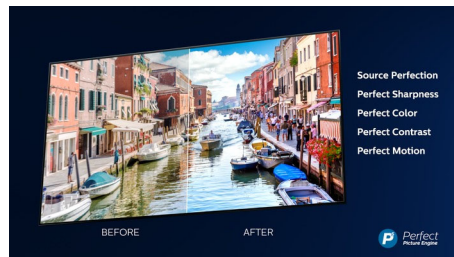

Engine P5 Perfect Picture

Engine Philips P5 přináší obraz, který je stejně skvělý jako vaše oblíbené pořady. Detaily mají znatelně větší hloubku. Barvy jsou živé, odstíny pleti vypadají přirozeně. Kontrast je tak ostrý, že ucítíte každý detail. Pohyb je dokonale plynulý.