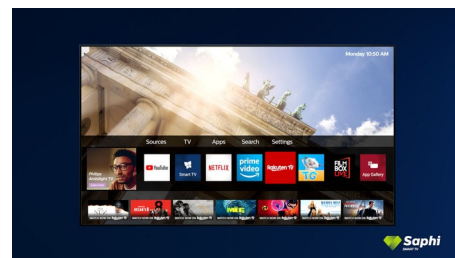

Saphi Smart TV

SAPHI je rychlý a intuitivní operační systém, díky kterému je televizor Philips Smart TV radost používat. Vychutnejte si skvělou kvalitu obrazu a přístup do přehledné nabídky s ikonami stisknutím jednoho tlačítka. Snadno ovládejte svůj televizor a rychle přecházejte k oblíbeným aplikacím Philips Smart TV, včetně YouTube, Netflix a dalších.