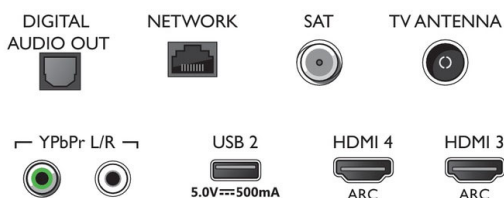

Barva a povrch

- Přední strana televizoru: Světlá stříbrná

Connections

Side

Bottom

Datum vydání 2020-10-06

Verze: 10.1.1

12 NC: 8670 001 57781
EAN: 87 18863 01909 2