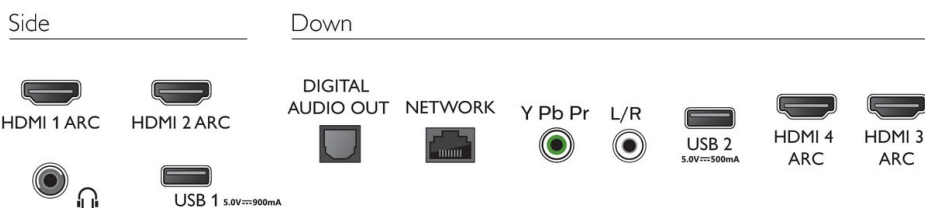

Android 顯示器。智慧如此簡單

打造屬於您自己的飛利浦 Android 顯示器。這週選擇享受 Amazon 與 YouTube 的內容，下週接著 Rakuten Display 與 Netflix 也沒問題。清楚、直覺式的介面讓您可以把喜愛的內容放在前方和中央的位置。輕輕鬆鬆掌握最新劇集的進度，或是查看新推出的電影。

Ambilight 3 向式

飛利浦 Ambilight 讓電影和遊戲體驗宛如身歷其境。音樂配上燈光秀。螢幕會感覺更大。顯示器邊緣周圍的智慧型 LED 會即時投射螢幕上的色彩到牆上和室內空間。完美調節環境光源。讓您多一個愛上這款顯示器的理由。

Connections

發行日期 2020-12-06

版本：13.0.1

12 NC: 8670 001 63398
EAN: 87 18863 02210 8

© 2020 Koninklijke Philips N.V.
所有權利均予保留。

規格若有變更恕不另行通知。商標為 Koninklijke Philips N.V. 或其個別所有者的財產。

www.philips.com

* EPG 和實際的可視性 (最多 8 天) 視國家 / 地區和系統業者而定。
* Android 應用程式的提供項目依國家 / 地區而異。如需更多詳細資料，請造訪您當地的 Google Play 商店。
* 其功能依 Chromecast 內建應用程式與智慧型裝置而定。如需更多詳細資料，請造訪 Chromecast 內建產品頁面。