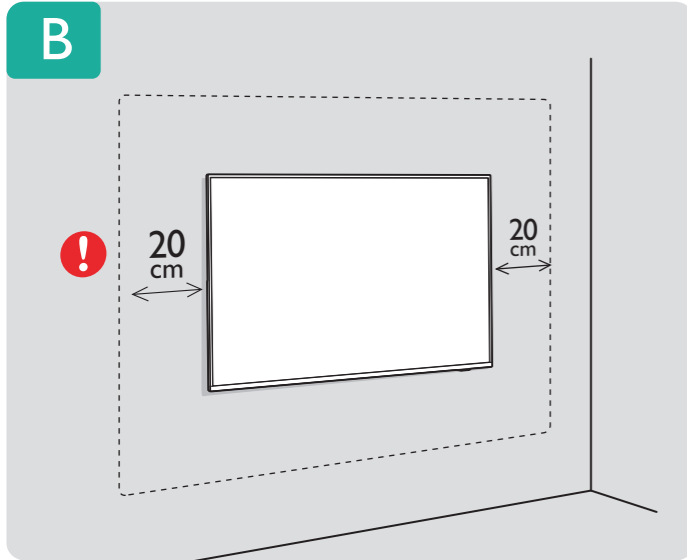

70PUD6774/43 70PUD6774/54
70PUD6774/44 70PUT6774/57
Guía Rápida

English Read the safety instructions.

Español Lea la información de seguridad.

Registre su producto y obtenga asistencia en www.philips.com/TVsupport

VESA (x, y)

400x200mm M8 178 cm