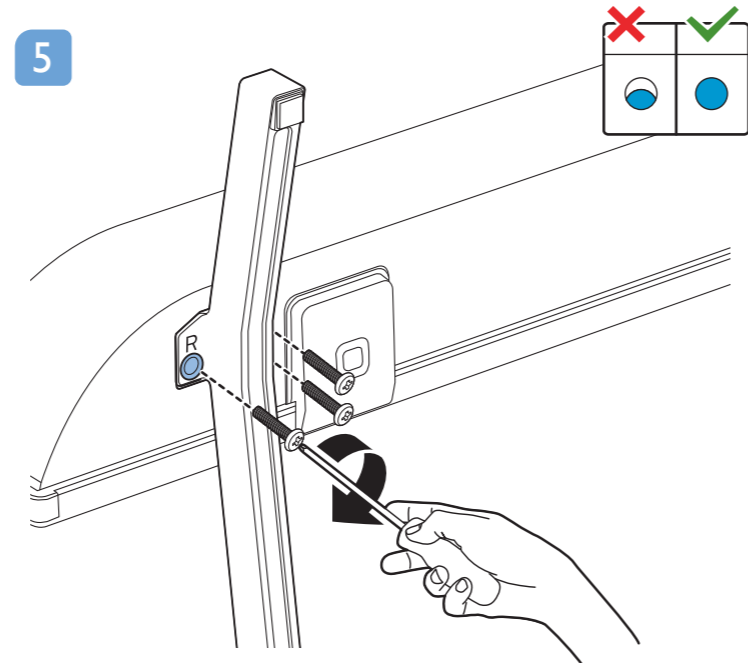

70PUD6774/43 70PUD6774/54
70PUD6774/44 70PUT6774/57
Guía Rápida

English Read the safety instructions.

Español Lea la información de seguridad.

Registre su producto y obtenga asistencia en www.philips.com/TVsupport

VESA (x, y)

400x200mm M8 178 cm