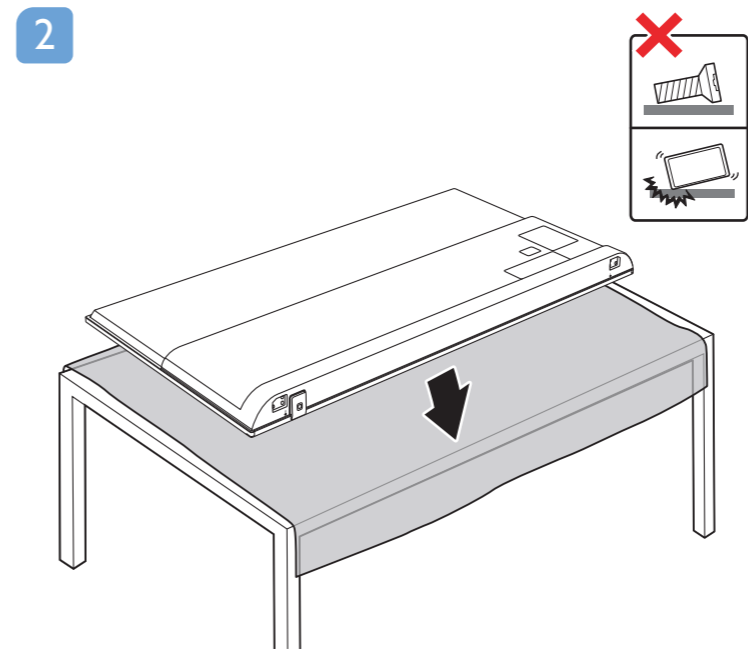

70PUD6774/43 70PUD6774/54
70PUD6774/44 70PUT6774/57
Guía Rápida

English Read the safety instructions.

Español Lea la información de seguridad.

Registre su producto y obtenga asistencia en www.philips.com/TVsupport

VESA (x, y)

400x200mm M8 178 cm