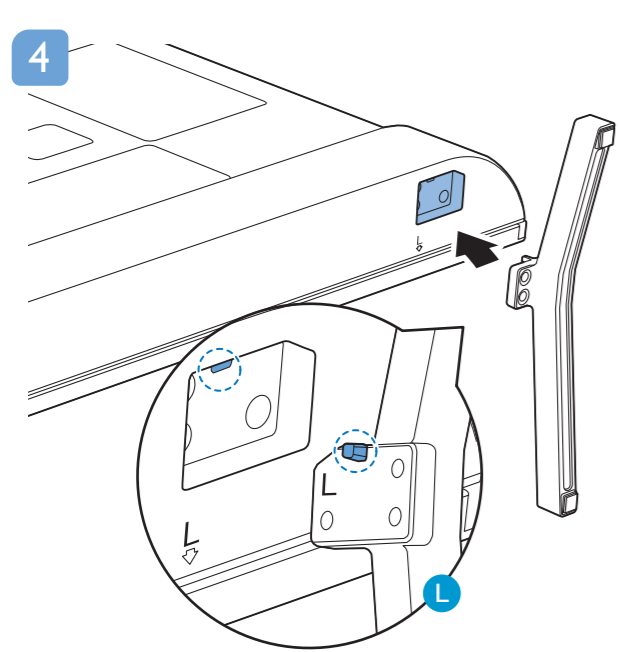

70PUD6774/43 70PUD6774/54
70PUD6774/44 70PUT6774/57
Guía Rápida

English Read the safety instructions.

Español Lea la información de seguridad.

Registre su producto y obtenga asistencia en www.philips.com/TVsupport

VESA (x, y)

400x200mm M8 178 cm