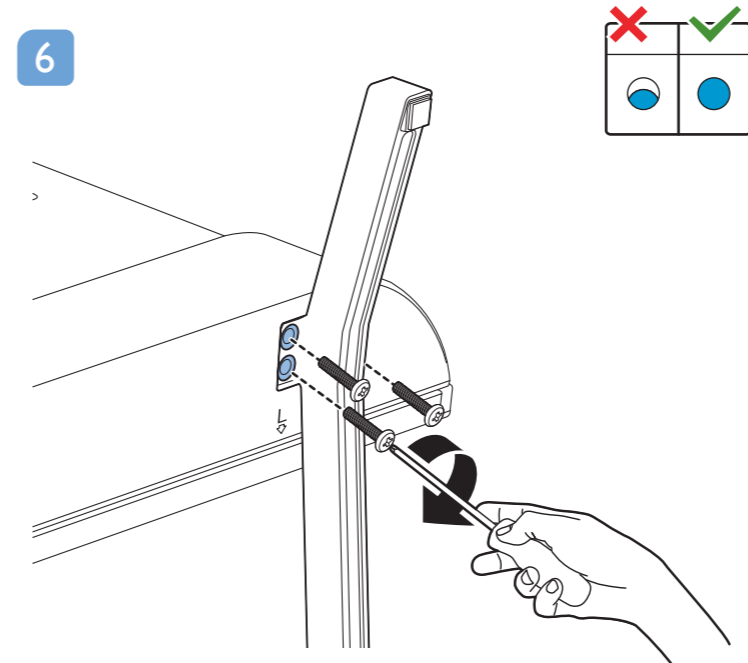

70PUD6774/43 70PUD6774/54
70PUD6774/44 70PUT6774/57
Guía Rápida