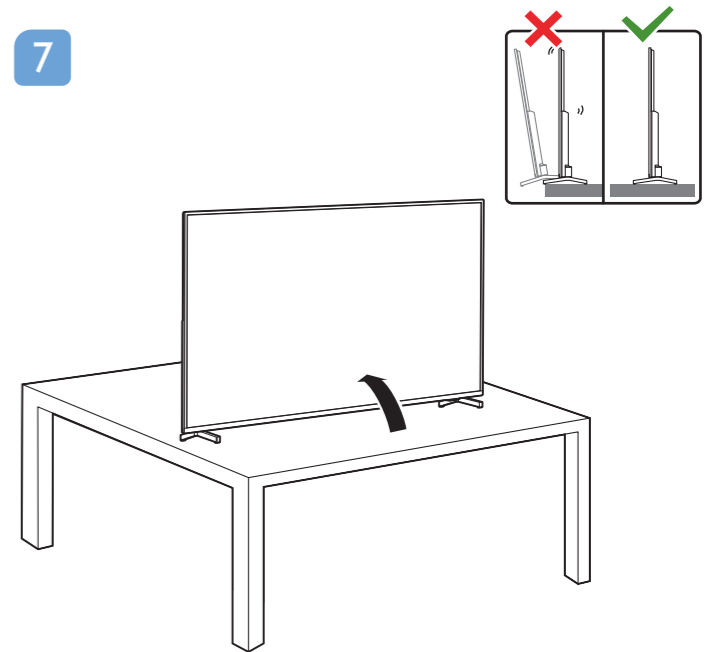

70PUD6774/43 70PUD6774/54
70PUD6774/44 70PUT6774/57
Guía Rápida

English Read the safety instructions.

Español Lea la información de seguridad.

Registre su producto y obtenga asistencia en www.philips.com/TVsupport

VESA (x, y)

400x200mm M8 178 cm