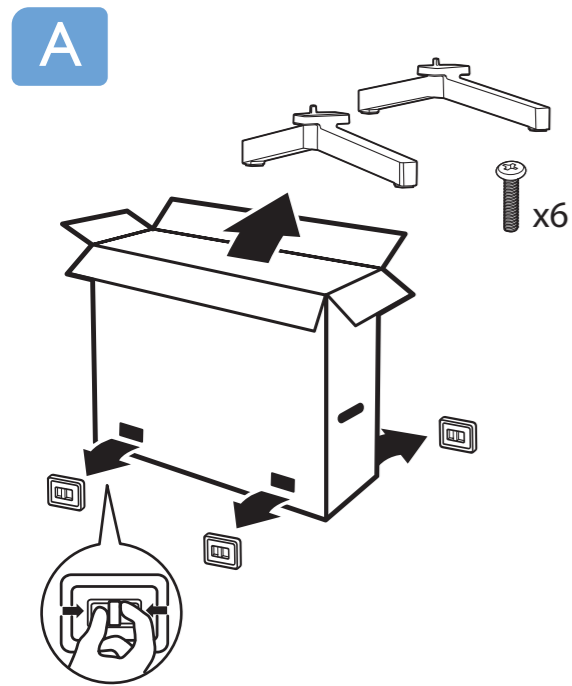

70PUD6774/43 70PUD6774/54
70PUD6774/44 70PUT6774/57
Guía Rápida

English Read the safety instructions.

Español Lea la información de seguridad.

Registre su producto y obtenga asistencia en www.philips.com/TVsupport

VESA (x, y)

400x200mm M8 178 cm