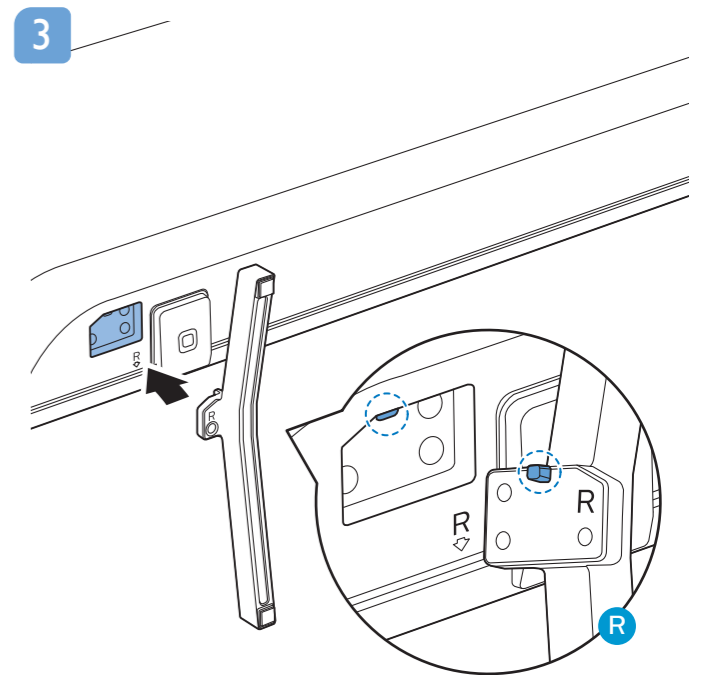

70PUD6774/43 70PUD6774/54
70PUD6774/44 70PUT6774/57
Guía Rápida

English Read the safety instructions.

Español Lea la información de seguridad.

Registre su producto y obtenga asistencia en www.philips.com/TVsupport

VESA (x, y)

400x200mm M8 178 cm